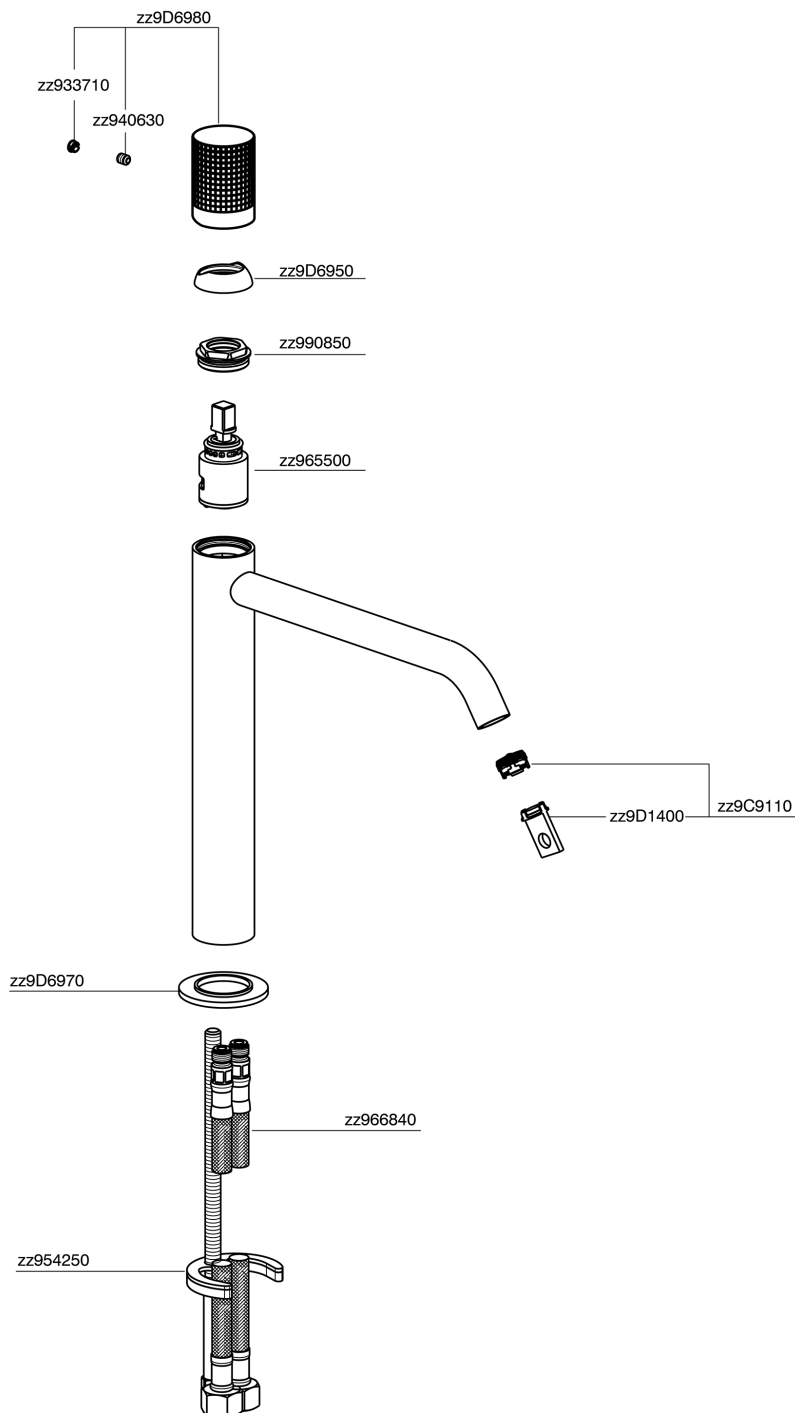

## Lavabo monomando alto NUANCE X32\_X1003544

MODELO **X1003544**

Lavabo monomando alto, sin desagüe automático, latiguillos acero G.3/8", Inox AISI 316L

### ACABADOS DISPONIBLES

-  **D1** D1 Inox Cepillado
-  **5H** 5H Dark Brass Brushed
-  **5L** 5L Brushed Black Titanium
-  **5N** 5N Oro Rosa Cepillado

### CARACTERÍSTICAS

Recambio Cartucho **ZZ96550000**

**Cartucho Monomando 25 mm**

## Lavabo monomando alto NUANCE X32\_X1003544

X1003544

<https://es.cisal.it/lavabo-monomando-alto-nuance-x32-x1003544>

2026-06-14