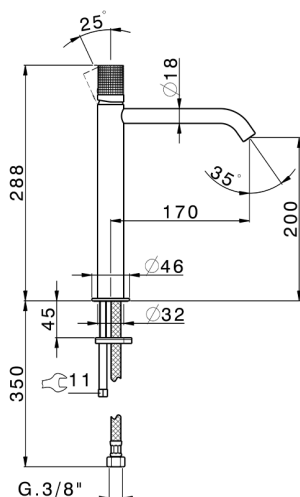

## Lavabo monomando alto NUANCE X32\_X1003544

MODELO **X1003544**

Lavabo monomando alto, sin desagüe automático, latiguillos acero G.3/8", Inox AISI 316L

### CARACTERÍSTICAS

Recambio Cartucho **ZZ96550000**

**Cartucho Monomando 25 mm**