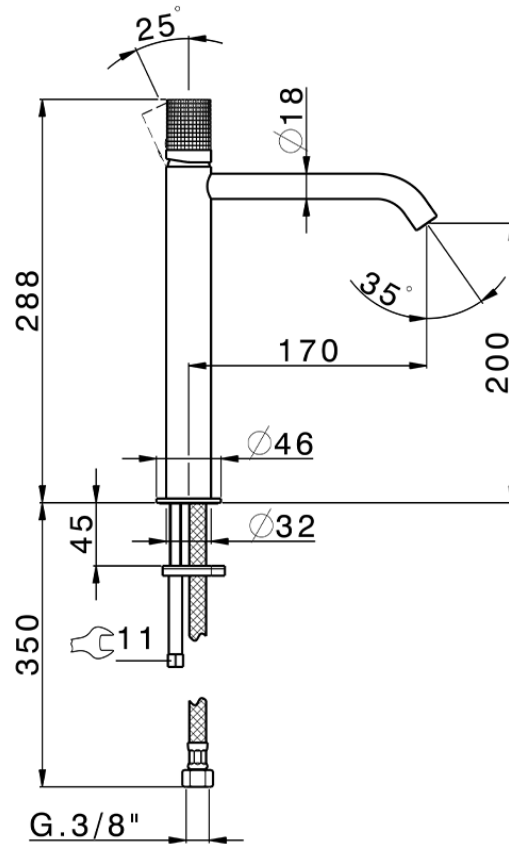

Lavabo monomando alto NUANCE X32_X1003544

X1003544

<https://es.cisal.it/lavabo-monomando-alto-nuance-x32-x1003544>

2026-04-29