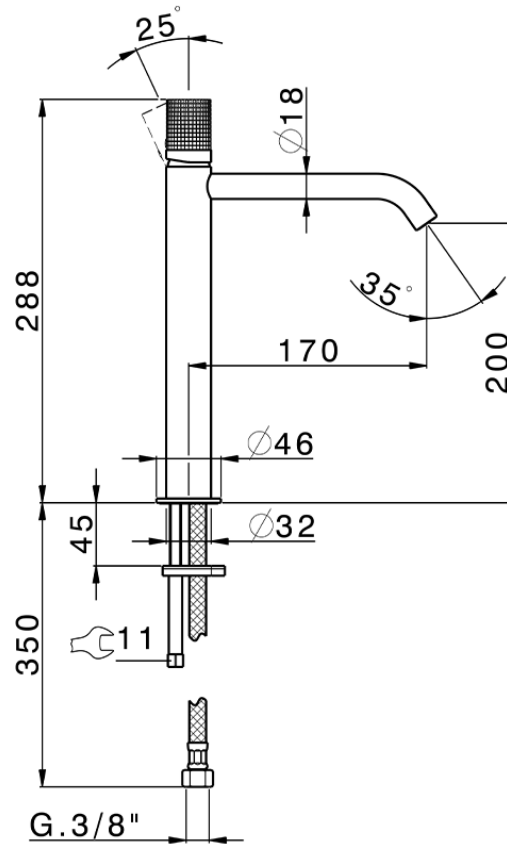

Lavabo monomando alto NUANCE X32_X1003544

X1003544

<https://es.cisal.it/lavabo-monomando-alto-nuance-x32-x1003544>

2026-06-13