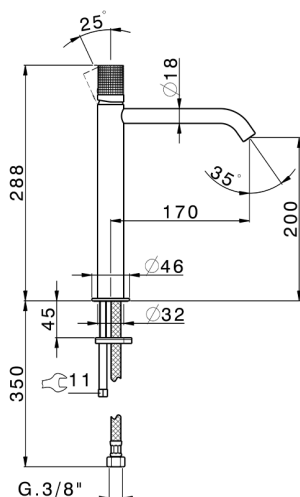

Lavabo monomando alto NUANCE X32_X1003544

MODELO **X1003544**

Lavabo monomando alto, sin desagüe automático, latiguillos acero G.3/8", Inox AISI 316L

ACABADOS DISPONIBLES

-  **D1** D1 Inox Cepillado
-  **5H** 5H Dark Brass Brushed
-  **5L** 5L Brushed Black Titanium
-  **5N** 5N Oro Rosa Cepillado

CARACTERÍSTICAS

Recambio Cartucho **ZZ96550000**

Cartucho Monomando 25 mm

Lavabo monomando alto NUANCE X32_X1003544

X1003544

<https://es.cisal.it/lavabo-monomando-alto-nuance-x32-x1003544>

2026-04-30