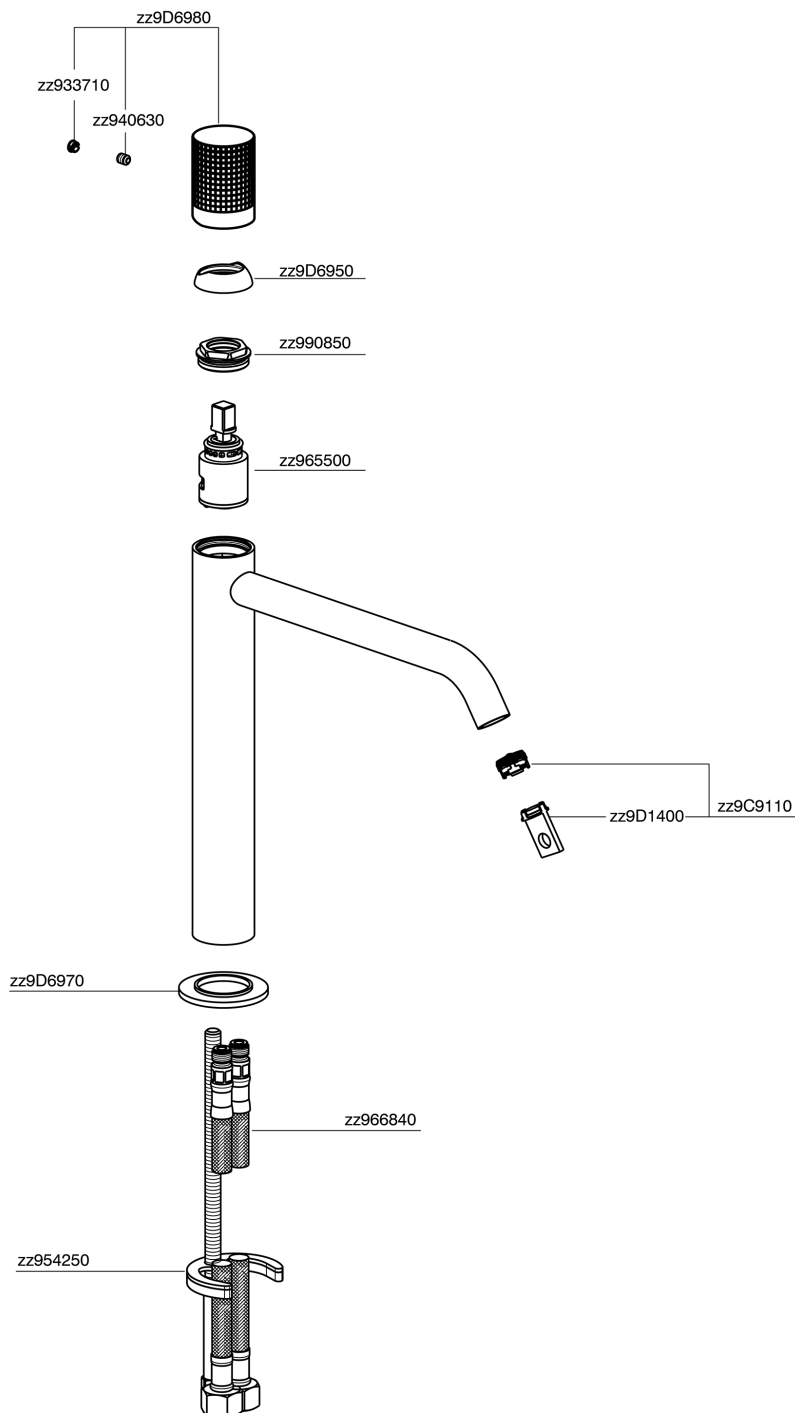

Lavabo monomando alto NUANCE X32_X1003544

MODELO **X1003544**

Lavabo monomando alto, sin desagüe automático, latiguillos acero G.3/8", Inox AISI 316L

ACABADOS DISPONIBLES

-  **D1** D1 Inox Cepillado
-  **5H** 5H Dark Brass Brushed
-  **5L** 5L Brushed Black Titanium
-  **5N** 5N Oro Rosa Cepillado

CARACTERÍSTICAS

Recambio Cartucho **ZZ96550000**

Cartucho Monomando 25 mm

Lavabo monomando alto NUANCE X32_X1003544

X1003544

<https://es.cisal.it/lavabo-monomando-alto-nuance-x32-x1003544>

2026-04-30