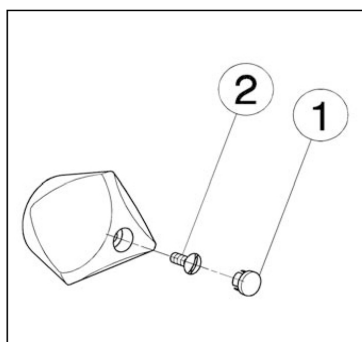

Maneta D TR_TM010100

cisal

TM 01001

- Maniglia "F"
- Handle "F"

NR.	DESCRIZIONE DESCRIPTION BESCHREIBUNG DESCRIPTION	N. CODICE CODE NO. WERKSNR. NR. CODE
1	Placchetta a scatto per maniglia "F" - "P" Cap for handle "F" - "P" Abdeckkappe 1/Griff "F" - "P" Plaque cache - vis crois. "F" - "P"	ZZ 92608 0
2	Anello rosso per maniglia "F" - "P" Red ring for handle "F" - "P" Ring - rot - 1/Griff "F" - "P" Anneau rouge - croisillon "F" - "P"	ZZ 92684 0
2	Anello blu per maniglia "F" - "P" Blue ring for handle "F" - "P" Ring - blau - 1/Griff "F" - "P" Anneau bleu - croisillon "F" - "P"	ZZ 92698 0
3	Vite M 4,5x10 tb. tc. zigrinata Screw M.4.5x10 Schraube M.4.5x10 Vis M.4.5x10	ZZ 92609 0

TM 01002

- Maniglia "P"
- Handle "P"

NR.	DESCRIZIONE DESCRIPTION BESCHREIBUNG DESCRIPTION	N. CODICE CODE NO. WERKSNR. NR. CODE
1	Placchetta a scatto per maniglia "F" - "P" Cap for handle "F" - "P" Abdeckkappe 1/Griff "F" - "P" Plaque cache - vis crois. "F" - "P"	ZZ 92608 0
2	Anello rosso per maniglia "F" - "P" Red ring for handle "F" - "P" Ring - rot - 1/Griff "F" - "P" Anneau rouge - croisillon "F" - "P"	ZZ 92684 0
2	Anello blu per maniglia "F" - "P" Blue ring for handle "F" - "P" Ring - blau - 1/Griff "F" - "P" Anneau bleu - croisillon "F" - "P"	ZZ 92698 0
3	Vite M 4,5x10 tb. tc. zigrinata Screw M.4.5x10 Schraube M.4.5x10 Vis M.4.5x10	ZZ 92609 0

TM 01008

- Maniglia "M"
- Handle "M"

NR.	DESCRIZIONE DESCRIPTION BESCHREIBUNG DESCRIPTION	N. CODICE CODE NO. WERKSNR. NR. CODE
1	Placchetta Ø13 blu per maniglia "M" Cap Ø13 for handle "M" - blue Abdeckkappe Ø13 blau 1/Griff "M" Plaque cache - vis bleue crois. "M"	ZZ 92706 0
1	Placchetta Ø13 rossa per maniglia "M" Cap Ø13 for handle "M" - red Abdeckkappe Ø13 rot 1/Griff "M" Plaque cache - vis rouge crois. "M"	ZZ 92707 0
2	Vite M 4,5x10 tb. tc. zigrinata Screw M.4.5x10 Schraube M.4.5x10 Vis M.4.5x10	ZZ 92609 0