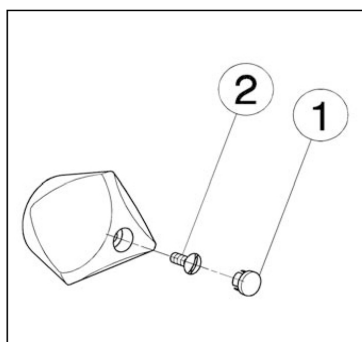

Maneta D TR_TM010100

cisal

TM 01001

- Maniglia "F"
- Handle "F"

NR.	DESCRIZIONE DESCRIPTION BESCHREIBUNG DESCRIPTION	N. CODICE CODE NO. WERKSNR. NR. CODE
1	Placchetta a scatto per maniglia "F" - "P" Cap for handle "F" - "P" Abdeckkappe 1/Griff "F" - "P" Plaque cache - vis crois. "F" - "P"	ZZ 92608 0
2	Anello rosso per maniglia "F" - "P" Red ring for handle "F" - "P" Ring - rot - 1/Griff "F" - "P" Anneau rouge - croisillon "F" - "P"	ZZ 92684 0
2	Anello blu per maniglia "F" - "P" Blue ring for handle "F" - "P" Ring - blau - 1/Griff "F" - "P" Anneau bleu - croisillon "F" - "P"	ZZ 92698 0
3	Vite M.4,5x10 tb. tc. zigrinata Screw M.4,5x10 Schraube M.4,5x10 Vis M.4,5x10	ZZ 92609 0

TM 01002

- Maniglia "P"
- Handle "P"

NR.	DESCRIZIONE DESCRIPTION BESCHREIBUNG DESCRIPTION	N. CODICE CODE NO. WERKSNR. NR. CODE
1	Placchetta a scatto per maniglia "F" - "P" Cap for handle "F" - "P" Abdeckkappe 1/Griff "F" - "P" Plaque cache - vis crois. "F" - "P"	ZZ 92608 0
2	Anello rosso per maniglia "F" - "P" Red ring for handle "F" - "P" Ring - rot - 1/Griff "F" - "P" Anneau rouge - croisillon "F" - "P"	ZZ 92684 0
2	Anello blu per maniglia "F" - "P" Blue ring for handle "F" - "P" Ring - blau - 1/Griff "F" - "P" Anneau bleu - croisillon "F" - "P"	ZZ 92698 0
3	Vite M.4,5x10 tb. tc. zigrinata Screw M.4,5x10 Schraube M.4,5x10 Vis M.4,5x10	ZZ 92609 0

TM 01008

- Maniglia "M"
- Handle "M"

NR.	DESCRIZIONE DESCRIPTION BESCHREIBUNG DESCRIPTION	N. CODICE CODE NO. WERKSNR. NR. CODE
1	Placchetta Ø13 blu per maniglia "M" Cap Ø13 for handle "M" - blue Abdeckkappe Ø13 blau 1/Griff "M" Plaque cache - vis bleue crois. "M"	ZZ 92706 0
1	Placchetta Ø13 rossa per maniglia "M" Cap Ø13 for handle "M" - red Abdeckkappe Ø13 rot 1/Griff "M" Plaque cache - vis rouge crois. "M"	ZZ 92707 0
2	Vite M.4,5x10 tb. tc. zigrinata Screw M.4,5x10 Schraube M.4,5x10 Vis M.4,5x10	ZZ 92609 0