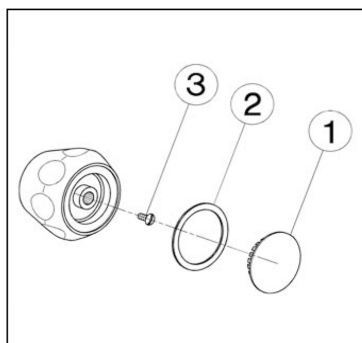

Maneta D TR_TM010100

cisal

TM 01001

- Maniglia "F"
- Handle "F"

NR.	DESCRIZIONE DESCRIPTION BESCHREIBUNG DESCRIPTION	N. CODICE CODE NO. WERKSNR. NR. CODE
1	Placchetta a scatto per maniglia "F" - "P" Cap for handle "F" - "P" Abdeckkappe 1/Griff "F" - "P" Plaque cache - vis crois. "F" - "P"	ZZ 92608 0
2	Anello rosso per maniglia "F" - "P" Red ring for handle "F" - "P" Ring - rot - 1/Griff "F" - "P" Anneau rouge - croisillon "F" - "P"	ZZ 92684 0
2	Anello blu per maniglia "F" - "P" Blue ring for handle "F" - "P" Ring - blau - 1/Griff "F" - "P" Anneau bleu - croisillon "F" - "P"	ZZ 92698 0
3	Vite M.4,5x10 tb. tc. zigrinata Screw M.4,5x10 Schraube M.4,5x10 Vis M.4,5x10	ZZ 92609 0

TM 01002

- Maniglia "P"
- Handle "P"

NR.	DESCRIZIONE DESCRIPTION BESCHREIBUNG DESCRIPTION	N. CODICE CODE NO. WERKSNR. NR. CODE
1	Placchetta a scatto per maniglia "F" - "P" Cap for handle "F" - "P" Abdeckkappe 1/Griff "F" - "P" Plaque cache - vis crois. "F" - "P"	ZZ 92608 0
2	Anello rosso per maniglia "F" - "P" Red ring for handle "F" - "P" Ring - rot - 1/Griff "F" - "P" Anneau rouge - croisillon "F" - "P"	ZZ 92684 0
2	Anello blu per maniglia "F" - "P" Blue ring for handle "F" - "P" Ring - blau - 1/Griff "F" - "P" Anneau bleu - croisillon "F" - "P"	ZZ 92698 0
3	Vite M.4,5x10 tb. tc. zigrinata Screw M.4,5x10 Schraube M.4,5x10 Vis M.4,5x10	ZZ 92609 0

TM 01008

- Maniglia "M"
- Handle "M"

NR.	DESCRIZIONE DESCRIPTION BESCHREIBUNG DESCRIPTION	N. CODICE CODE NO. WERKSNR. NR. CODE
1	Placchetta Ø13 blu per maniglia "M" Cap Ø13 for handle "M" - blue Abdeckkappe Ø13 blau 1/Griff "M" Plaque cache - vis bleue crois. "M"	ZZ 92706 0
1	Placchetta Ø13 rossa per maniglia "M" Cap Ø13 for handle "M" - red Abdeckkappe Ø13 rot 1/Griff "M" Plaque cache - vis rouge crois. "M"	ZZ 92707 0
2	Vite M.4,5x10 tb. tc. zigrinata Screw M.4,5x10 Schraube M.4,5x10 Vis M.4,5x10	ZZ 92609 0