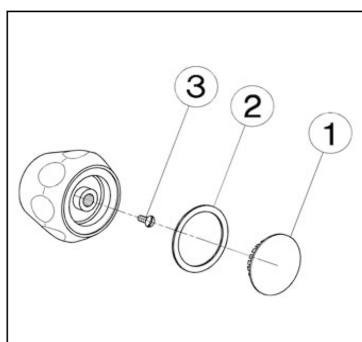

TM 01010

- Maniglia "D"
- Handle "D"

NR.	DESCRIZIONE DESCRIPTION BESCHREIBUNG DESCRIPTION	N. CODICE CODE NO. WERKSNR. NR. CODE
1	Placchetta Ø36 per maniglia "D" Cap for handle "D" Abdeckkappe 1/Griff "D" Plaque cache - vis crois. "D"	ZZ 92647 0
2	Anello blu per maniglia "D" Blue ring for handle "D" Ring - blau - 1/Griff "D" Anneau bleu - croisillon "D"	ZZ 92712 0
2	Anello rosso per maniglia "D" Red ring for handle "D" Ring - rot - 1/Griff "D" Anneau rouge - croisillon "D"	ZZ 92713 0
3	Vite M 4,5x10 tb. tc. zigrinata Screw M.4.5x10 Schraube M.4.5x10 Vis M.4.5x10	ZZ 92609 0

TM010100

<https://es.cisal.it/maneta-d-tr-tm010100>

2026-04-30