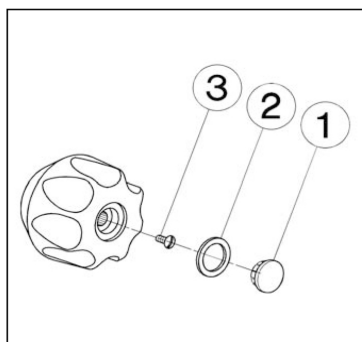

Maneta D TR_TM010100

cisal

TM 01001

- Maniglia "F"
- Handle "F"

NR.	DESCRIZIONE DESCRIPTION BESCHREIBUNG DESCRIPTION	N. CODICE CODE NO. WERKSNR. NR. CODE
1	Placchetta a scatto per maniglia "F" - "P" Cap for handle "F" - "P" Abdeckkappe 1/Griff "F" - "P" Plaque cache - vis crois. "F" - "P"	ZZ 92608 0
2	Anello rosso per maniglia "F" - "P" Red ring for handle "F" - "P" Ring - rot - 1/Griff "F" - "P" Anneau rouge - croisillon "F" - "P"	ZZ 92684 0
2	Anello blu per maniglia "F" - "P" Blue ring for handle "F" - "P" Ring - blau - 1/Griff "F" - "P" Anneau bleu - croisillon "F" - "P"	ZZ 92698 0
3	Vite M.4,5x10 tb. tc. zigrinata Screw M.4,5x10 Schraube M.4,5x10 Vis M.4,5x10	ZZ 92609 0

TM 01002

- Maniglia "P"
- Handle "P"

NR.	DESCRIZIONE DESCRIPTION BESCHREIBUNG DESCRIPTION	N. CODICE CODE NO. WERKSNR. NR. CODE
1	Placchetta a scatto per maniglia "F" - "P" Cap for handle "F" - "P" Abdeckkappe 1/Griff "F" - "P" Plaque cache - vis crois. "F" - "P"	ZZ 92608 0
2	Anello rosso per maniglia "F" - "P" Red ring for handle "F" - "P" Ring - rot - 1/Griff "F" - "P" Anneau rouge - croisillon "F" - "P"	ZZ 92684 0
2	Anello blu per maniglia "F" - "P" Blue ring for handle "F" - "P" Ring - blau - 1/Griff "F" - "P" Anneau bleu - croisillon "F" - "P"	ZZ 92698 0
3	Vite M.4,5x10 tb. tc. zigrinata Screw M.4,5x10 Schraube M.4,5x10 Vis M.4,5x10	ZZ 92609 0

TM 01008

- Maniglia "M"
- Handle "M"

NR.	DESCRIZIONE DESCRIPTION BESCHREIBUNG DESCRIPTION	N. CODICE CODE NO. WERKSNR. NR. CODE
1	Placchetta Ø13 blu per maniglia "M" Cap Ø13 for handle "M" - blue Abdeckkappe Ø13 blau 1/Griff "M" Plaque cache - vis bleue crois. "M"	ZZ 92706 0
1	Placchetta Ø13 rossa per maniglia "M" Cap Ø13 for handle "M" - red Abdeckkappe Ø13 rot 1/Griff "M" Plaque cache - vis rouge crois. "M"	ZZ 92707 0
2	Vite M.4,5x10 tb. tc. zigrinata Screw M.4,5x10 Schraube M.4,5x10 Vis M.4,5x10	ZZ 92609 0