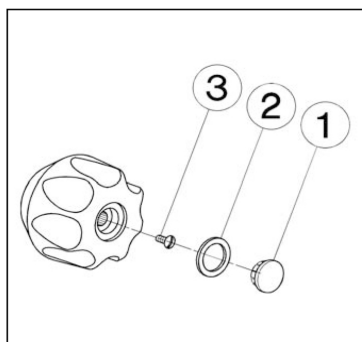

Maneta D TR_TM010100

cisal

TM 01001

- Maniglia "F"
- Handle "F"

NR.	DESCRIZIONE DESCRIPTION BESCHREIBUNG DESCRIPTION	N. CODICE CODE NO. WERKSNR. NR. CODE
1	Placchetta a scatto per maniglia "F" - "P" Cap for handle "F" - "P" Abdeckkappe 1/Griff "F" - "P" Plaque cache - vis crois. "F" - "P"	ZZ 92608 0
2	Anello rosso per maniglia "F" - "P" Red ring for handle "F" - "P" Ring - rot - 1/Griff "F" - "P" Anneau rouge - croisillon "F" - "P"	ZZ 92684 0
2	Anello blu per maniglia "F" - "P" Blue ring for handle "F" - "P" Ring - blau - 1/Griff "F" - "P" Anneau bleu - croisillon "F" - "P"	ZZ 92698 0
3	Vite M 4,5x10 tb. tc. zigrinata Screw M.4.5x10 Schraube M.4.5x10 Vis M.4.5x10	ZZ 92609 0

TM 01002

- Maniglia "P"
- Handle "P"

NR.	DESCRIZIONE DESCRIPTION BESCHREIBUNG DESCRIPTION	N. CODICE CODE NO. WERKSNR. NR. CODE
1	Placchetta a scatto per maniglia "F" - "P" Cap for handle "F" - "P" Abdeckkappe 1/Griff "F" - "P" Plaque cache - vis crois. "F" - "P"	ZZ 92608 0
2	Anello rosso per maniglia "F" - "P" Red ring for handle "F" - "P" Ring - rot - 1/Griff "F" - "P" Anneau rouge - croisillon "F" - "P"	ZZ 92684 0
2	Anello blu per maniglia "F" - "P" Blue ring for handle "F" - "P" Ring - blau - 1/Griff "F" - "P" Anneau bleu - croisillon "F" - "P"	ZZ 92698 0
3	Vite M 4,5x10 tb. tc. zigrinata Screw M.4.5x10 Schraube M.4.5x10 Vis M.4.5x10	ZZ 92609 0

TM 01008

- Maniglia "M"
- Handle "M"

NR.	DESCRIZIONE DESCRIPTION BESCHREIBUNG DESCRIPTION	N. CODICE CODE NO. WERKSNR. NR. CODE
1	Placchetta Ø13 blu per maniglia "M" Cap Ø13 for handle "M" - blue Abdeckkappe Ø13 blau 1/Griff "M" Plaque cache - vis bleue crois. "M"	ZZ 92706 0
1	Placchetta Ø13 rossa per maniglia "M" Cap Ø13 for handle "M" - red Abdeckkappe Ø13 rot 1/Griff "M" Plaque cache - vis rouge crois. "M"	ZZ 92707 0
2	Vite M 4,5x10 tb. tc. zigrinata Screw M.4.5x10 Schraube M.4.5x10 Vis M.4.5x10	ZZ 92609 0