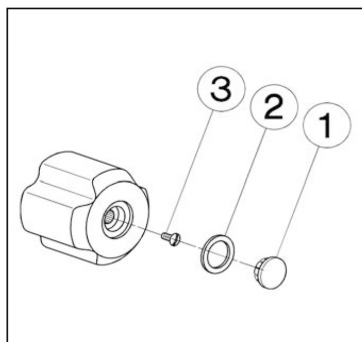

Maneta D TR_TM010100

cisal

TM 01001

- Maniglia "F"
- Handle "F"

NR.	DESCRIZIONE DESCRIPTION BESCHREIBUNG DESCRIPTION	N. CODICE CODE NO. WERKSNR. NR. CODE
1	Placchetta a scatto per maniglia "F" - "P" Cap for handle "F" - "P" Abdeckkappe 1/Griff "F" - "P" Plaque cache - vis crois. "F" - "P"	ZZ 92608 0
2	Anello rosso per maniglia "F" - "P" Red ring for handle "F" - "P" Ring - rot - 1/Griff "F" - "P" Anneau rouge - croisillon "F" - "P"	ZZ 92684 0
2	Anello blu per maniglia "F" - "P" Blue ring for handle "F" - "P" Ring - blau - 1/Griff "F" - "P" Anneau bleu - croisillon "F" - "P"	ZZ 92698 0
3	Vite M.4,5x10 tb. tc. zigrinata Screw M.4,5x10 Schraube M.4,5x10 Vis M.4,5x10	ZZ 92609 0

TM 01002

- Maniglia "P"
- Handle "P"

NR.	DESCRIZIONE DESCRIPTION BESCHREIBUNG DESCRIPTION	N. CODICE CODE NO. WERKSNR. NR. CODE
1	Placchetta a scatto per maniglia "F" - "P" Cap for handle "F" - "P" Abdeckkappe 1/Griff "F" - "P" Plaque cache - vis crois. "F" - "P"	ZZ 92608 0
2	Anello rosso per maniglia "F" - "P" Red ring for handle "F" - "P" Ring - rot - 1/Griff "F" - "P" Anneau rouge - croisillon "F" - "P"	ZZ 92684 0
2	Anello blu per maniglia "F" - "P" Blue ring for handle "F" - "P" Ring - blau - 1/Griff "F" - "P" Anneau bleu - croisillon "F" - "P"	ZZ 92698 0
3	Vite M.4,5x10 tb. tc. zigrinata Screw M.4,5x10 Schraube M.4,5x10 Vis M.4,5x10	ZZ 92609 0

TM 01010

- Maniglia "D"
- Handle "D"

NR.	DESCRIZIONE DESCRIPTION BESCHREIBUNG DESCRIPTION	N. CODICE CODE NO. WERKSNR. NR. CODE
1	Placchetta Ø36 per maniglia "D" Cap for handle "D" Abdeckkappe 1/Griff "D" Plaque cache - vis crois. "D"	ZZ 92647 0
2	Anello blu per maniglia "D" Blue ring for handle "D" Ring - blau - 1/Griff "D" Anneau bleu - croisillon "D"	ZZ 92712 0
2	Anello rosso per maniglia "D" Red ring for handle "D" Ring - rot - 1/Griff "D" Anneau rouge - croisillon "D"	ZZ 92713 0
3	Vite M.4,5x10 tb. tc. zigrinata Screw M.4,5x10 Schraube M.4,5x10 Vis M.4,5x10	ZZ 92609 0