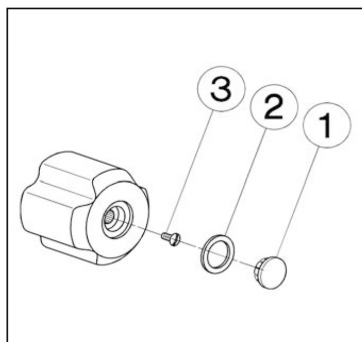

Maneta D TR_TM010100

cisal

TM 01001

- Maniglia "F"
- Handle "F"

NR.	DESCRIZIONE DESCRIPTION BESCHREIBUNG DESCRIPTION	N. CODICE CODE NO. WERKSNR. NR. CODE
1	Placchetta a scatto per maniglia "F" - "P" Cap for handle "F" - "P" Abdeckkappe 1/Griff "F" - "P" Plaque cache - vis crois. "F" - "P"	ZZ 92608 0
2	Anello rosso per maniglia "F" - "P" Red ring for handle "F" - "P" Ring - rot - 1/Griff "F" - "P" Anneau rouge - croisillon "F" - "P"	ZZ 92684 0
2	Anello blu per maniglia "F" - "P" Blue ring for handle "F" - "P" Ring - blau - 1/Griff "F" - "P" Anneau bleu - croisillon "F" - "P"	ZZ 92698 0
3	Vite M 4,5x10 tb. tc. zigrinata Screw M.4.5x10 Schraube M.4.5x10 Vis M.4.5x10	ZZ 92609 0

TM 01002

- Maniglia "P"
- Handle "P"

NR.	DESCRIZIONE DESCRIPTION BESCHREIBUNG DESCRIPTION	N. CODICE CODE NO. WERKSNR. NR. CODE
1	Placchetta a scatto per maniglia "F" - "P" Cap for handle "F" - "P" Abdeckkappe 1/Griff "F" - "P" Plaque cache - vis crois. "F" - "P"	ZZ 92608 0
2	Anello rosso per maniglia "F" - "P" Red ring for handle "F" - "P" Ring - rot - 1/Griff "F" - "P" Anneau rouge - croisillon "F" - "P"	ZZ 92684 0
2	Anello blu per maniglia "F" - "P" Blue ring for handle "F" - "P" Ring - blau - 1/Griff "F" - "P" Anneau bleu - croisillon "F" - "P"	ZZ 92698 0
3	Vite M 4,5x10 tb. tc. zigrinata Screw M.4.5x10 Schraube M.4.5x10 Vis M.4.5x10	ZZ 92609 0

TM 01010

- Maniglia "D"
- Handle "D"

NR.	DESCRIZIONE DESCRIPTION BESCHREIBUNG DESCRIPTION	N. CODICE CODE NO. WERKSNR. NR. CODE
1	Placchetta Ø36 per maniglia "D" Cap for handle "D" Abdeckkappe 1/Griff "D" Plaque cache - vis crois. "D"	ZZ 92647 0
2	Anello blu per maniglia "D" Blue ring for handle "D" Ring - blau - 1/Griff "D" Anneau bleu - croisillon "D"	ZZ 92712 0
2	Anello rosso per maniglia "D" Red ring for handle "D" Ring - rot - 1/Griff "D" Anneau rouge - croisillon "D"	ZZ 92713 0
3	Vite M 4,5x10 tb. tc. zigrinata Screw M.4.5x10 Schraube M.4.5x10 Vis M.4.5x10	ZZ 92609 0