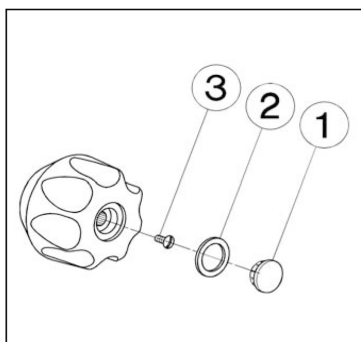

Maneta D TR_TM010100

MODELO **TM010100**

Maneta D

ACABADOS DISPONIBLES

CARACTERÍSTICAS

Ø 8 x20D

Maneta D TR_TM010100

cisal

TM 01001

- Maniglia "F"
- Handle "F"

NR.	DESCRIZIONE DESCRIPTION BESCHREIBUNG DESCRIPTION	N. CODICE CODE NO. WERKSNR. NR. CODE
1	Placchetta a scatto per maniglia "F" - "P" Cap for handle "F" - "P" Abdeckkappe 1/Griff "F" - "P" Plaque cache - vis crois. "F" - "P"	ZZ 92608 0
2	Anello rosso per maniglia "F" - "P" Red ring for handle "F" - "P" Ring - rot - 1/Griff "F" - "P" Anneau rouge - croisillon "F" - "P"	ZZ 92684 0
2	Anello blu per maniglia "F" - "P" Blue ring for handle "F" - "P" Ring - blau - 1/Griff "F" - "P" Anneau bleu - croisillon "F" - "P"	ZZ 92698 0
3	Vite M.4,5x10 tb. tc. zigrinata Screw M.4,5x10 Schraube M.4,5x10 Vis M.4,5x10	ZZ 92609 0

TM 01002

- Maniglia "P"
- Handle "P"

NR.	DESCRIZIONE DESCRIPTION BESCHREIBUNG DESCRIPTION	N. CODICE CODE NO. WERKSNR. NR. CODE
1	Placchetta a scatto per maniglia "F" - "P" Cap for handle "F" - "P" Abdeckkappe 1/Griff "F" - "P" Plaque cache - vis crois. "F" - "P"	ZZ 92608 0
2	Anello rosso per maniglia "F" - "P" Red ring for handle "F" - "P" Ring - rot - 1/Griff "F" - "P" Anneau rouge - croisillon "F" - "P"	ZZ 92684 0
2	Anello blu per maniglia "F" - "P" Blue ring for handle "F" - "P" Ring - blau - 1/Griff "F" - "P" Anneau bleu - croisillon "F" - "P"	ZZ 92698 0
3	Vite M.4,5x10 tb. tc. zigrinata Screw M.4,5x10 Schraube M.4,5x10 Vis M.4,5x10	ZZ 92609 0

TM 01008

- Maniglia "M"
- Handle "M"

NR.	DESCRIZIONE DESCRIPTION BESCHREIBUNG DESCRIPTION	N. CODICE CODE NO. WERKSNR. NR. CODE
1	Placchetta Ø13 blu per maniglia "M" Cap Ø13 for handle "M" - blue Abdeckkappe Ø13 blau 1/Griff "M" Plaque cache - vis bleue crois. "M"	ZZ 92706 0
1	Placchetta Ø13 rossa per maniglia "M" Cap Ø13 for handle "M" - red Abdeckkappe Ø13 rot 1/Griff "M" Plaque cache - vis rouge crois. "M"	ZZ 92707 0
2	Vite M.4,5x10 tb. tc. zigrinata Screw M.4,5x10 Schraube M.4,5x10 Vis M.4,5x10	ZZ 92609 0