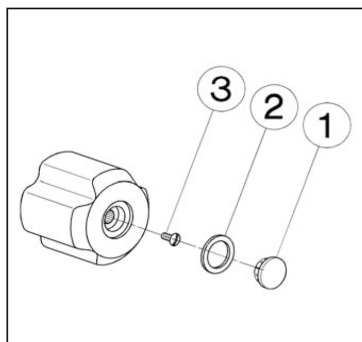

## Maneta D TR\_TM010100

MODELO **TM010100**

Maneta D

ACABADOS DISPONIBLES

CARACTERÍSTICAS

**Ø 8 x20D**

## Maneta D TR\_TM010100

### TM 01001

- Maniglia "F"
- Handle "F"

NR.	DESCRIZIONE DESCRIPTION BESCHREIBUNG DESCRIPTION	N. CODICE CODE NO. WERKSNR. NR. CODE
1	Placchetta a scatto per maniglia "F" - "P" Cap for handle "F" - "P" Abdeckkappe 1/Griff "F" - "P" Plaque cache - vis crois. "F" - "P"	ZZ 92608 0
2	Anello rosso per maniglia "F" - "P" Red ring for handle "F" - "P" Ring - rot - 1/Griff "F" - "P" Anneau rouge - croisillon "F" - "P"	ZZ 92684 0
2	Anello blu per maniglia "F" - "P" Blue ring for handle "F" - "P" Ring - blau - 1/Griff "F" - "P" Anneau bleu - croisillon "F" - "P"	ZZ 92698 0
3	Vite M.4,5x10 tb. tc. zigrinata Screw M.4,5x10 Schraube M.4,5x10 Vis M.4,5x10	ZZ 92609 0

### TM 01010

- Maniglia "D"
- Handle "D"

NR.	DESCRIZIONE DESCRIPTION BESCHREIBUNG DESCRIPTION	N. CODICE CODE NO. WERKSNR. NR. CODE
1	Placchetta Ø36 per maniglia "D" Cap for handle "D" Abdeckkappe 1/Griff "D" Plaque cache - vis crois. "D"	ZZ 92647 0
2	Anello blu per maniglia "D" Blue ring for handle "D" Ring - blau - 1/Griff "D" Anneau bleu - croisillon "D"	ZZ 92712 0
2	Anello rosso per maniglia "D" Red ring for handle "D" Ring - rot - 1/Griff "D" Anneau rouge - croisillon "D"	ZZ 92713 0
3	Vite M.4,5x10 tb. tc. zigrinata Screw M.4,5x10 Schraube M.4,5x10 Vis M.4,5x10	ZZ 92609 0