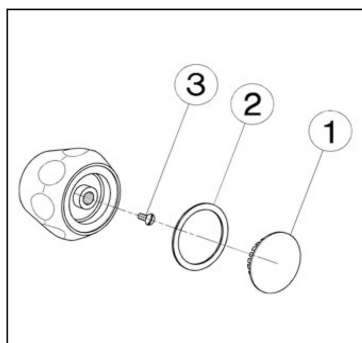

### TM 01001

- Maniglia "F"
- Handle "F"

NR.	DESCRIZIONE DESCRIPTION BESCHREIBUNG DESCRIPTION	N. CODICE CODE NO. WERKSNR. NR. CODE
1	Placchetta a scatto per maniglia "F" - "P" Cap for handle "F" - "P" Abdeckkappe 1/Griff "F" - "P" Plaque cache - vis crois. "F" - "P"	ZZ 92608 0
2	Anello rosso per maniglia "F" - "P" Red ring for handle "F" - "P" Ring - rot - 1/Griff "F" - "P" Anneau rouge - croisillon "F" - "P"	ZZ 92684 0
2	Anello blu per maniglia "F" - "P" Blue ring for handle "F" - "P" Ring - blau - 1/Griff "F" - "P" Anneau bleu - croisillon "F" - "P"	ZZ 92698 0
3	Vite M.4,5x10 tb. tc. zigrinata Screw M.4,5x10 Schraube M.4,5x10 Vis M.4,5x10	ZZ 92609 0

### TM 01002

- Maniglia "P"
- Handle "P"

NR.	DESCRIZIONE DESCRIPTION BESCHREIBUNG DESCRIPTION	N. CODICE CODE NO. WERKSNR. NR. CODE
1	Placchetta a scatto per maniglia "F" - "P" Cap for handle "F" - "P" Abdeckkappe 1/Griff "F" - "P" Plaque cache - vis crois. "F" - "P"	ZZ 92608 0
2	Anello rosso per maniglia "F" - "P" Red ring for handle "F" - "P" Ring - rot - 1/Griff "F" - "P" Anneau rouge - croisillon "F" - "P"	ZZ 92684 0
2	Anello blu per maniglia "F" - "P" Blue ring for handle "F" - "P" Ring - blau - 1/Griff "F" - "P" Anneau bleu - croisillon "F" - "P"	ZZ 92698 0
3	Vite M.4,5x10 tb. tc. zigrinata Screw M.4,5x10 Schraube M.4,5x10 Vis M.4,5x10	ZZ 92609 0

### TM 01008

- Maniglia "M"
- Handle "M"

NR.	DESCRIZIONE DESCRIPTION BESCHREIBUNG DESCRIPTION	N. CODICE CODE NO. WERKSNR. NR. CODE
1	Placchetta Ø13 blu per maniglia "M" Cap Ø13 for handle "M" - blue Abdeckkappe Ø13 blau 1/Griff "M" Plaque cache - vis bleue crois. "M"	ZZ 92706 0
1	Placchetta Ø13 rossa per maniglia "M" Cap Ø13 for handle "M" - red Abdeckkappe Ø13 rot 1/Griff "M" Plaque cache - vis rouge crois. "M"	ZZ 92707 0
2	Vite M.4,5x10 tb. tc. zigrinata Screw M.4,5x10 Schraube M.4,5x10 Vis M.4,5x10	ZZ 92609 0