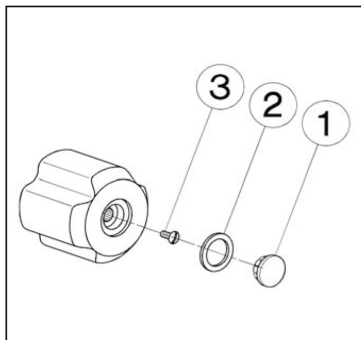

Maneta D TR_TM010100

MODELO **TM010100**

Maneta D

ACABADOS DISPONIBLES

CARACTERÍSTICAS

Ø 8 x20D

Maneta D TR_TM010100

cisal

TM 01001

- Maniglia "F"
- Handle "F"

NR.	DESCRIZIONE DESCRIPTION BESCHREIBUNG DESCRIPTION	N. CODICE CODE NO. WERKSNR. NR. CODE
1	Placchetta a scatto per maniglia "F" - "P" Cap for handle "F" - "P" Abdeckkappe 1/Griff "F" - "P" Plaque cache - vis crois. "F" - "P"	ZZ 92608 0
2	Anello rosso per maniglia "F" - "P" Red ring for handle "F" - "P" Ring - rot - 1/Griff "F" - "P" Anneau rouge - croisillon "F" - "P"	ZZ 92684 0
2	Anello blu per maniglia "F" - "P" Blue ring for handle "F" - "P" Ring - blau - 1/Griff "F" - "P" Anneau bleu - croisillon "F" - "P"	ZZ 92698 0
3	Vite M.4,5x10 tb. tc. zigrinata Screw M.4,5x10 Schraube M.4,5x10 Vis M.4,5x10	ZZ 92609 0

TM 01002

- Maniglia "P"
- Handle "P"

NR.	DESCRIZIONE DESCRIPTION BESCHREIBUNG DESCRIPTION	N. CODICE CODE NO. WERKSNR. NR. CODE
1	Placchetta a scatto per maniglia "F" - "P" Cap for handle "F" - "P" Abdeckkappe 1/Griff "F" - "P" Plaque cache - vis crois. "F" - "P"	ZZ 92608 0
2	Anello rosso per maniglia "F" - "P" Red ring for handle "F" - "P" Ring - rot - 1/Griff "F" - "P" Anneau rouge - croisillon "F" - "P"	ZZ 92684 0
2	Anello blu per maniglia "F" - "P" Blue ring for handle "F" - "P" Ring - blau - 1/Griff "F" - "P" Anneau bleu - croisillon "F" - "P"	ZZ 92698 0
3	Vite M.4,5x10 tb. tc. zigrinata Screw M.4,5x10 Schraube M.4,5x10 Vis M.4,5x10	ZZ 92609 0