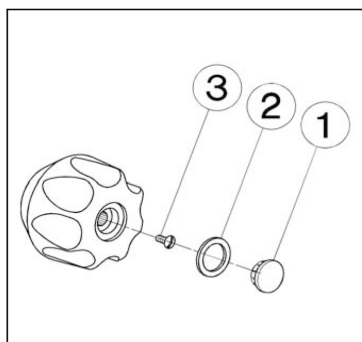

## Maneta D TR\_TM010100

MODELO **TM010100**

Maneta D

ACABADOS DISPONIBLES

CARACTERÍSTICAS

**Ø 8 x20D**

## Maneta D TR\_TM010100

### TM 01001

- Maniglia "F"
- Handle "F"

NR.	DESCRIZIONE DESCRIPTION BESCHREIBUNG DESCRIPTION	N. CODICE CODE NO. WERKSNR. NR. CODE
1	Placchetta a scatto per maniglia "F" - "P" Cap for handle "F" - "P" Abdeckkappe 1/Griff "F" - "P" Plaque cache - vis crois. "F" - "P"	ZZ 92608 0
2	Anello rosso per maniglia "F" - "P" Red ring for handle "F" - "P" Ring - rot - 1/Griff "F" - "P" Anneau rouge - croisillon "F" - "P"	ZZ 92684 0
2	Anello blu per maniglia "F" - "P" Blue ring for handle "F" - "P" Ring - blau - 1/Griff "F" - "P" Anneau bleu - croisillon "F" - "P"	ZZ 92698 0
3	Vite M.4,5x10 tb. tc. zigrinata Screw M.4,5x10 Schraube M.4,5x10 Vis M.4,5x10	ZZ 92609 0

### TM 01002

- Maniglia "P"
- Handle "P"

NR.	DESCRIZIONE DESCRIPTION BESCHREIBUNG DESCRIPTION	N. CODICE CODE NO. WERKSNR. NR. CODE
1	Placchetta a scatto per maniglia "F" - "P" Cap for handle "F" - "P" Abdeckkappe 1/Griff "F" - "P" Plaque cache - vis crois. "F" - "P"	ZZ 92608 0
2	Anello rosso per maniglia "F" - "P" Red ring for handle "F" - "P" Ring - rot - 1/Griff "F" - "P" Anneau rouge - croisillon "F" - "P"	ZZ 92684 0
2	Anello blu per maniglia "F" - "P" Blue ring for handle "F" - "P" Ring - blau - 1/Griff "F" - "P" Anneau bleu - croisillon "F" - "P"	ZZ 92698 0
3	Vite M.4,5x10 tb. tc. zigrinata Screw M.4,5x10 Schraube M.4,5x10 Vis M.4,5x10	ZZ 92609 0