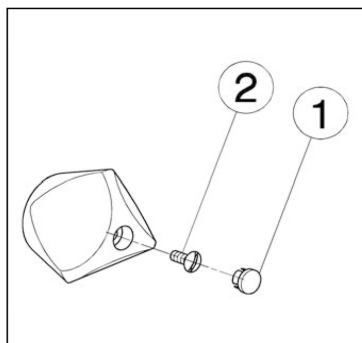

## Maneta D TR\_TM010100

MODELO **TM010100**

Maneta D

ACABADOS DISPONIBLES

CARACTERÍSTICAS

**Ø 8 x20D**

### TM 01001

- Maniglia "F"
- Handle "F"

NR.	DESCRIZIONE DESCRIPTION BESCHREIBUNG DESCRIPTION	N. CODICE CODE NO. WERKSNR. NR. CODE
1	Placchetta a scatto per maniglia "F" - "P" Cap for handle "F" - "P" Abdeckkappe 1/Griff "F" - "P" Plaque cache - vis crois. "F" - "P"	ZZ 92608 0
2	Anello rosso per maniglia "F" - "P" Red ring for handle "F" - "P" Ring - rot - 1/Griff "F" - "P" Anneau rouge - croisillon "F" - "P"	ZZ 92684 0
2	Anello blu per maniglia "F" - "P" Blue ring for handle "F" - "P" Ring - blau - 1/Griff "F" - "P" Anneau bleu - croisillon "F" - "P"	ZZ 92698 0
3	Vite M.4,5x10 tb. tc. zigrinata Screw M.4,5x10 Schraube M.4,5x10 Vis M.4,5x10	ZZ 92609 0

### TM 01002

- Maniglia "P"
- Handle "P"

NR.	DESCRIZIONE DESCRIPTION BESCHREIBUNG DESCRIPTION	N. CODICE CODE NO. WERKSNR. NR. CODE
1	Placchetta a scatto per maniglia "F" - "P" Cap for handle "F" - "P" Abdeckkappe 1/Griff "F" - "P" Plaque cache - vis crois. "F" - "P"	ZZ 92608 0
2	Anello rosso per maniglia "F" - "P" Red ring for handle "F" - "P" Ring - rot - 1/Griff "F" - "P" Anneau rouge - croisillon "F" - "P"	ZZ 92684 0
2	Anello blu per maniglia "F" - "P" Blue ring for handle "F" - "P" Ring - blau - 1/Griff "F" - "P" Anneau bleu - croisillon "F" - "P"	ZZ 92698 0
3	Vite M.4,5x10 tb. tc. zigrinata Screw M.4,5x10 Schraube M.4,5x10 Vis M.4,5x10	ZZ 92609 0

### TM 01008

- Maniglia "M"
- Handle "M"

NR.	DESCRIZIONE DESCRIPTION BESCHREIBUNG DESCRIPTION	N. CODICE CODE NO. WERKSNR. NR. CODE
1	Placchetta Ø13 blu per maniglia "M" Cap Ø13 for handle "M" - blue Abdeckkappe Ø13 blau 1/Griff "M" Plaque cache - vis bleue crois. "M"	ZZ 92706 0
1	Placchetta Ø13 rossa per maniglia "M" Cap Ø13 for handle "M" - red Abdeckkappe Ø13 rot 1/Griff "M" Plaque cache - vis rouge crois. "M"	ZZ 92707 0
2	Vite M.4,5x10 tb. tc. zigrinata Screw M.4,5x10 Schraube M.4,5x10 Vis M.4,5x10	ZZ 92609 0