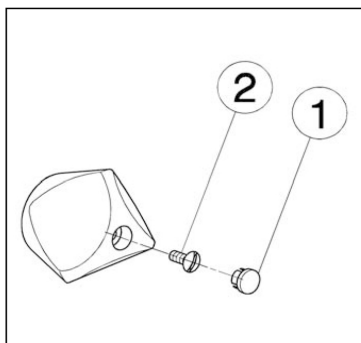

Maneta D TR_TM010100

MODELO **TM010100**

Maneta D

ACABADOS DISPONIBLES

CARACTERÍSTICAS

Ø 8 x20D

Maneta D TR_TM010100

cisal

TM 01001

- Maniglia "F"
- Handle "F"

NR.	DESCRIZIONE DESCRIPTION BESCHREIBUNG DESCRIPTION	N. CODICE CODE NO. WERKSNR. NR. CODE
1	Placchetta a scatto per maniglia "F" - "P" Cap for handle "F" - "P" Abdeckkappe 1/Griff "F" - "P" Plaque cache - vis crois. "F" - "P"	ZZ 92608 0
2	Anello rosso per maniglia "F" - "P" Red ring for handle "F" - "P" Ring - rot - 1/Griff "F" - "P" Anneau rouge - croisillon "F" - "P"	ZZ 92684 0
2	Anello blu per maniglia "F" - "P" Blue ring for handle "F" - "P" Ring - blau - 1/Griff "F" - "P" Anneau bleu - croisillon "F" - "P"	ZZ 92698 0
3	Vite M.4,5x10 tb. tc. zigrinata Screw M.4,5x10 Schraube M.4,5x10 Vis M.4,5x10	ZZ 92609 0

TM 01002

- Maniglia "P"
- Handle "P"

NR.	DESCRIZIONE DESCRIPTION BESCHREIBUNG DESCRIPTION	N. CODICE CODE NO. WERKSNR. NR. CODE
1	Placchetta a scatto per maniglia "F" - "P" Cap for handle "F" - "P" Abdeckkappe 1/Griff "F" - "P" Plaque cache - vis crois. "F" - "P"	ZZ 92608 0
2	Anello rosso per maniglia "F" - "P" Red ring for handle "F" - "P" Ring - rot - 1/Griff "F" - "P" Anneau rouge - croisillon "F" - "P"	ZZ 92684 0
2	Anello blu per maniglia "F" - "P" Blue ring for handle "F" - "P" Ring - blau - 1/Griff "F" - "P" Anneau bleu - croisillon "F" - "P"	ZZ 92698 0
3	Vite M.4,5x10 tb. tc. zigrinata Screw M.4,5x10 Schraube M.4,5x10 Vis M.4,5x10	ZZ 92609 0

TM 01008

- Maniglia "M"
- Handle "M"

NR.	DESCRIZIONE DESCRIPTION BESCHREIBUNG DESCRIPTION	N. CODICE CODE NO. WERKSNR. NR. CODE
1	Placchetta Ø13 blu per maniglia "M" Cap Ø13 for handle "M" - blue Abdeckkappe Ø13 blau 1/Griff "M" Plaque cache - vis bleue crois. "M"	ZZ 92706 0
1	Placchetta Ø13 rossa per maniglia "M" Cap Ø13 for handle "M" - red Abdeckkappe Ø13 rot 1/Griff "M" Plaque cache - vis rouge crois. "M"	ZZ 92707 0
2	Vite M.4,5x10 tb. tc. zigrinata Screw M.4,5x10 Schraube M.4,5x10 Vis M.4,5x10	ZZ 92609 0