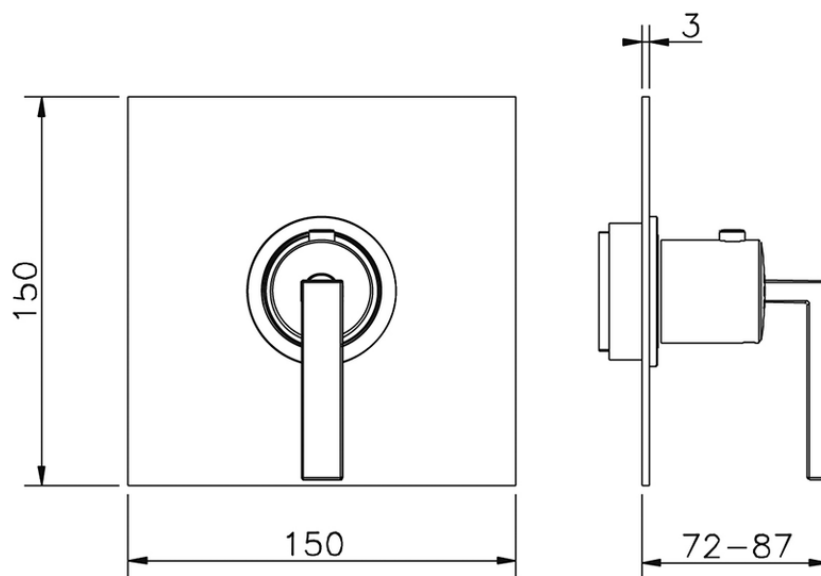

Parte externa termostático ducha empotrada WAVE_WA007200

WA007200

<https://es.cisal.it/parte-externa-termostatico-ducha-empotrada-wave-wa007200>

Piastra/Plate/Plaque/Platte/Placa

2-3mm: XX 25-40 YY 76-91

10mm: XX 16-31 YY 65-80