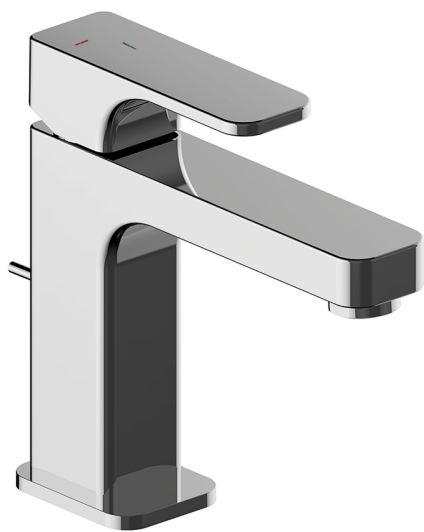

## Lavabo monomando large EnergySave CUBIC\_CU000495

MODELO **CU000495**

Lavabo monomando large EnergySave, con desagüe automático 1"1/4, latiguillos acero G.3/8"

### ACABADOS DISPONIBLES

-  **21** 21 Cromo
-  **2B** 2B Niquel Brillo
-  **2F** 2F Niquel Cepillado
-  **40** 40 Negro Mate

### CARACTERÍSTICAS

Recambio Cartucho **ZZ96691000**

**Cartucho Monomando 25 mm**

### EnergySave

Gracias al dispositivo EnergySave, si se acciona la maneta en la posición central únicamente saldrá agua fría, de modo que el calentador de agua no se pondrá en marcha y no se desperdiciará agua caliente, lo que supone un ahorro considerable de energía y costes. La temperatura puede ajustarse girando la maneta hacia la izquierda hasta alcanzar la temperatura deseada.