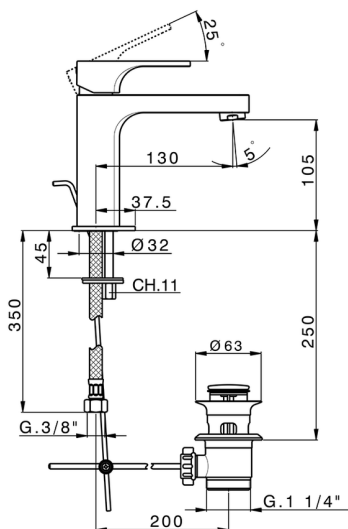

## Lavabo monomando large EnergySave CUBIC\_CU000495

MODELO **CU000495**

Lavabo monomando large EnergySave, con desagüe automático 1"1/4, latiguillos acero G.3/8"

### CARACTERÍSTICAS

Recambio Cartucho **ZZ96691000**

**Cartucho Monomando 25 mm**