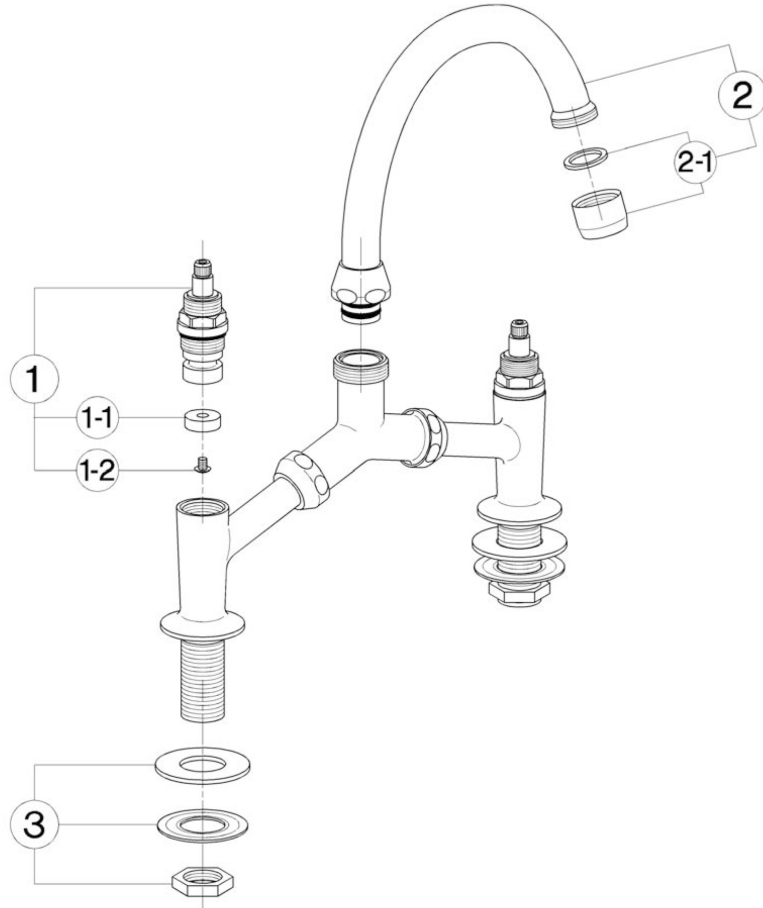

Fregadero TR_TR000600

MODELO **TR000600**

Fregadero, sin desagüe automático, sin manetas, caño giratorio

ACABADOS DISPONIBLES

CARACTERÍSTICAS

Fregadero TR_TR000600

cisal

TR 00060

- Gruppo a ponte
- Deck-mounted basin mixer
- Stand-Waschtischbatterie
- Mélangeur évier sur gorge

bar	PORTATA BOCCA DI EROGAZIONE * SPOUT FLOW RATE DURCHFLOSS WÄNNENEINLAUF DEBIT BEC DÉVERSEUR l/min.
0.1	15.5
0.2	25
0.3	32.5
0.4	38.5
0.5	44
1	64

* con rompigetto
with antispash
mit Strahlregler
avec brise-jet

NR.	DESCRIZIONE DESCRIPTION BESCHREIBUNG DESCRIPTION	N. CODICE CODE NO. WERKSNR. NR. CODE	NR.	DESCRIZIONE DESCRIPTION BESCHREIBUNG DESCRIPTION	N. CODICE CODE NO. WERKSNR. NR. CODE	NR.	DESCRIZIONE DESCRIPTION BESCHREIBUNG DESCRIPTION	N. CODICE CODE NO. WERKSNR. NR. CODE
1	Vitone 1/2" "TR" Headvalve 1/2" "TR" Oberteil 1/2" "TR" Tête 1/2" "TR"	ZZ 92869 0						
1-1	Guarnizione NBR 90 SH. 16,9x5,5x5 Gasket NBR 90 SH. 16,9x5,5x5 Dichtung NBR 90 SH. 16,9x5,5x5 Joint NBR 90 SH. 16,9x5,5x5	ZZ 92699 0						
1-2	Vite M.4x4,5 tb. Ø8 l.cr. Screw M.4x4,5 Schraube M.4x4,5 Vis M.4x4,5	ZZ 92625 0						
2	Canna alta Ø18 interasse 135 Swinging spout 135 Ø18 Auslauf-Rohr-schwenkbar-135 Ø18 Bec orientable 135 Ø18	ZZ 92861 0						
2-1	Rompigetto M.22x1 Antispash M.22x1 Strahlregler M.22x1 Brise-jet M.22x1	ZZ 92771 0						
3	Set installazione rubinetto a colonna Installation set deck-mounted tap Befestigungsset Set installation	ZZ 92740 0						