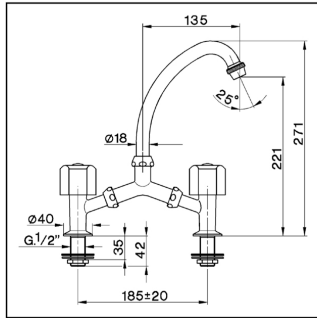

Fregadero TR_TR000600

MODELO **TR000600**

Fregadero, sin desagüe automático, sin manetas, caño giratorio

ACABADOS DISPONIBLES

CARACTERÍSTICAS

Fregadero TR_TR000600

cisal

TR 00060

- Gruppo a ponte
- Deck-mounted basin mixer
- Stand-Waschtischbatterie
- Mélangeur évier sur gorge

bar	PORTATA BOCCA DI EROGAZIONE * SPOUT FLOW RATE DURCHFLOSS WÄNNENEINLAUF DEBIT BEC DÉVERSEUR l/min.
0.1	15.5
0.2	25
0.3	32.5
0.4	38.5
0.5	44
1	64

* con rompigetto
with antispash
mit Strahlregler
avec brise-jet

NR.	DESCRIZIONE DESCRIPTION BESCHREIBUNG DESCRIPTION	N. CODICE CODE NO. WERKSNR. NR. CODE	NR.	DESCRIZIONE DESCRIPTION BESCHREIBUNG DESCRIPTION	N. CODICE CODE NO. WERKSNR. NR. CODE	NR.	DESCRIZIONE DESCRIPTION BESCHREIBUNG DESCRIPTION	N. CODICE CODE NO. WERKSNR. NR. CODE
1	Vitone 1/2" "TR" Headvalve 1/2" "TR" Oberteil 1/2" "TR" Tête 1/2" "TR"	ZZ 92869 0						
1-1	Guarnizione NBR 90 SH. 16,9x5,5x5 Gasket NBR 90 SH. 16,9x5,5x5 Dichtung NBR 90 SH. 16,9x5,5x5 Joint NBR 90 SH. 16,9x5,5x5	ZZ 92699 0						
1-2	Vite M.4x4,5 tb. Ø8 l.cr. Screw M.4x4,5 Schraube M.4x4,5 Vis M.4x4,5	ZZ 92625 0						
2	Canna alta Ø18 interasse 135 Swinging spout 135 Ø18 Auslauf-Rohr-schwenkbar-135 Ø18 Bec orientable 135 Ø18	ZZ 92861 0						
2-1	Rompigetto M.22x1 Antispash M.22x1 Strahlregler M.22x1 Brise-jet M.22x1	ZZ 92771 0						
3	Set installazione rubinetto a colonna Installation set deck-mounted tap Befestigungsset Set installation	ZZ 92740 0						