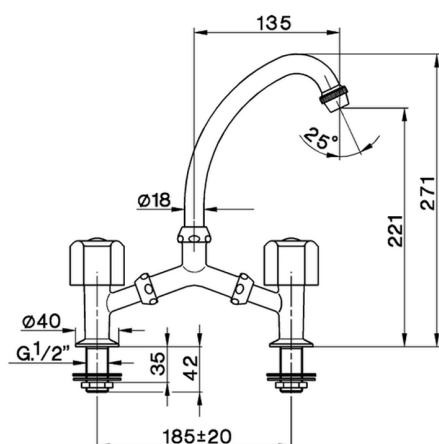

Fregadero TR_TR000600

MODELO **TR000600**

Fregadero, sin desagüe automático, sin manetas, caño giratorio

ACABADOS DISPONIBLES

CARACTERÍSTICAS

Fregadero TR_TR000600

cisal

TR 00060

- Gruppo a ponte
- Deck-mounted basin mixer
- Stand-Waschtischbatterie
- Mélangeur évier sur gorge

bar	PORTATA BOCCA DI EROGAZIONE * SPOUT FLOW RATE DURCHFLOSS WÄNNENEINLAUF DEBIT BEC DÉVERSEUR l/min.
0.1	15.5
0.2	25
0.3	32.5
0.4	38.5
0.5	44
1	64

* con rompigetto
with antispash
mit Strahlregler
avec brise-jet

NR.	DESCRIZIONE DESCRIPTION BESCHREIBUNG DESCRIPTION	N. CODICE CODE NO. WERKSNR. NR. CODE	NR.	DESCRIZIONE DESCRIPTION BESCHREIBUNG DESCRIPTION	N. CODICE CODE NO. WERKSNR. NR. CODE	NR.	DESCRIZIONE DESCRIPTION BESCHREIBUNG DESCRIPTION	N. CODICE CODE NO. WERKSNR. NR. CODE
1	Vitone 1/2" "TR" Headvalve 1/2" "TR" Oberteil 1/2" "TR" Tête 1/2" "TR"	ZZ 92869 0						
1-1	Guarnizione NBR 90 SH. 16,9x5,5x5 Gasket NBR 90 SH. 16,9x5,5x5 Dichtung NBR 90 SH. 16,9x5,5x5 Joint NBR 90 SH. 16,9x5,5x5	ZZ 92699 0						
1-2	Vite M.4x4,5 tb. Ø8 l.cr. Screw M.4x4,5 Schraube M.4x4,5 Vis M.4x4,5	ZZ 92625 0						
2	Canna alta Ø18 interasse 135 Swinging spout 135 Ø18 Auslauf-Rohr-schwenkbar-135 Ø18 Bec orientable 135 Ø18	ZZ 92861 0						
2-1	Rompigetto M.22x1 Antispash M.22x1 Strahlregler M.22x1 Brise-jet M.22x1	ZZ 92771 0						
3	Set installazione rubinetto a colonna Installation set deck-mounted tap Befestigungsset Set installation	ZZ 92740 0						