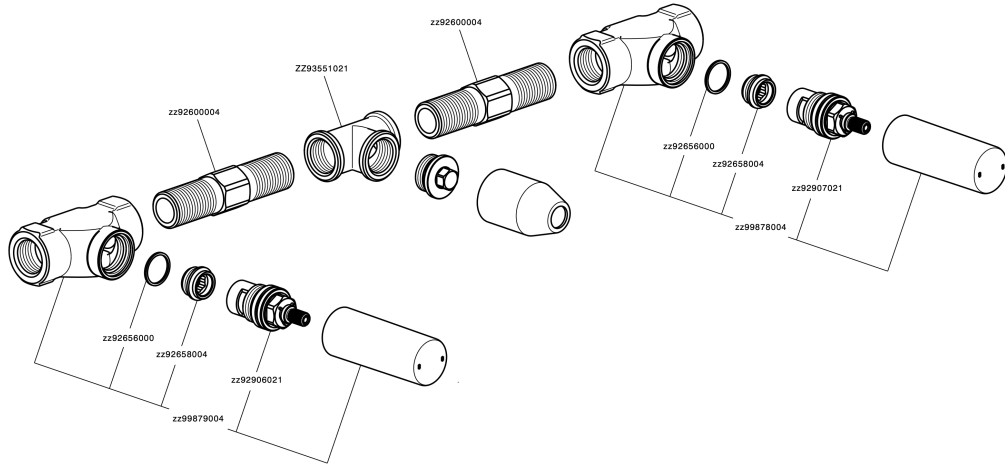

Parte empotrada lavabo de pared EMPOTRADO_ZA033511

ZA033511

<https://es.cisal.it/parte-empotrada-lavabo-de-pared-empotrado-za033511>

2026-06-18