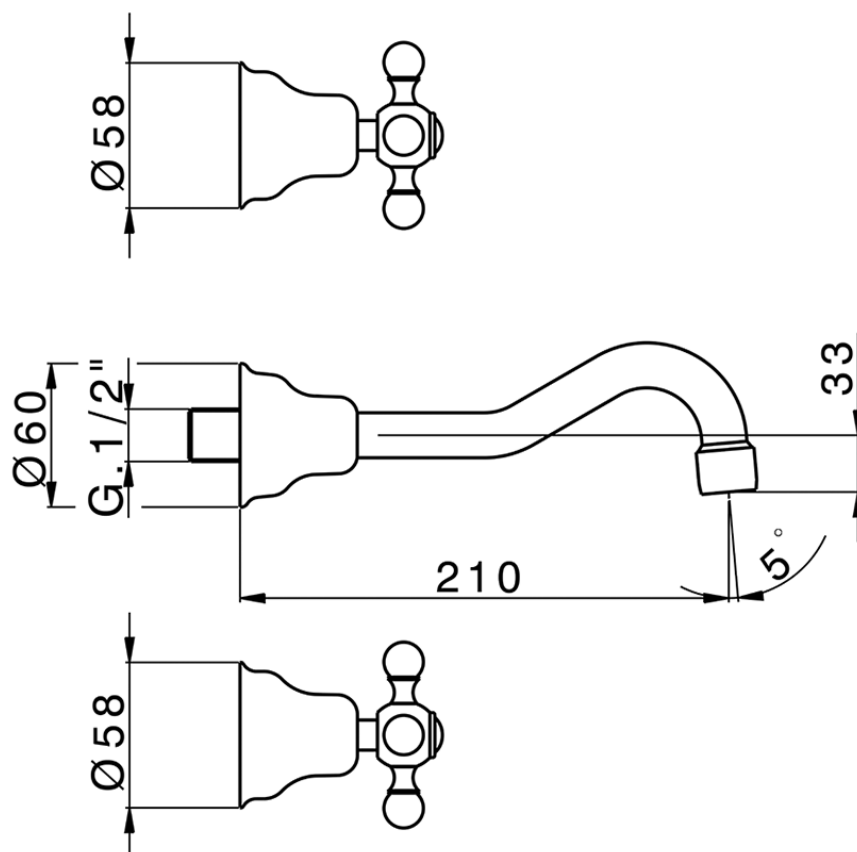

Parte externa lavabo de pared ARCANA CERAMIC_AC013510

AC013510

<https://es.cisal.it/parte-externa-lavabo-de-pared-arcana-ceramic-ac013510>

Serie's code	Size XX
CX 1351	20-35
CF 1351	20-35
CX 0331	20-35
CF 0331	20-35
CX 0200	20-35
CF 0200	20-35
BA 1351	20-35
GS 1351	20-35
GL 1351	20-35
MN 1351	20-35
LN 1351	20-35
LV 1351	33-48
LY 1351	33-48
CU 1351	33-48
SM 1351	30-45
AA 1351	10-30
AC 1351	10-30
AR 1351	15-25
PZ 1351	10-30
RG 1351	10-30
TS 1351	10-30
VT 1351	10-30
CS 1351	10-30
WA 1351	45-68
X1 1351	33-45
X2 1351	33-45
X3 1351	33-45
X4 1351	33-45
X5 1351	33-45
RI 1351	20-35
RM 1351	20-35

Limiti di tolleranza superficie piastrelle
 Adjustment limits for finished tile surface
 Limites de tolérance surface carrelage
 Fliesenoberfläche
 Superficie del azulejo

ZA033511

<https://es.cisal.it/parte-empotrada-lavabo-de-pared-empotrado-za033511>