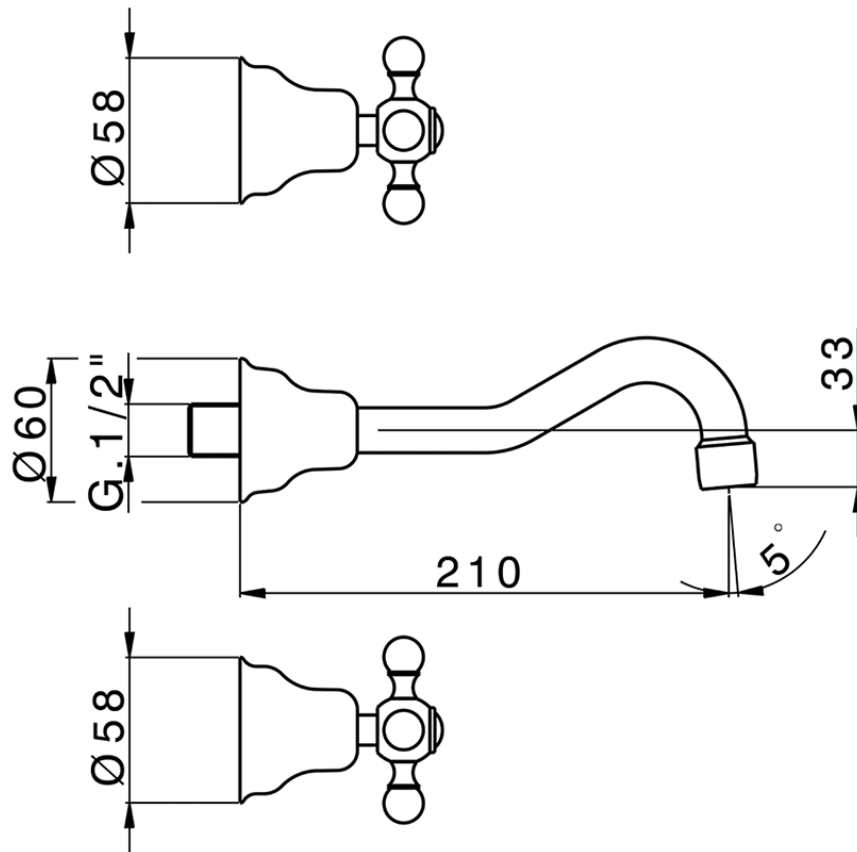

Parte externa lavabo de pared ARCANA CERAMIC_AC013510

AC013510

<https://es.cisal.it/parte-externa-lavabo-de-pared-arcana-ceramic-ac013510>

Serie's code	Size XX
CX 1351	20-35
CF 1351	20-35
CX 0331	20-35
CF 0331	20-35
CX 0200	20-35
CF 0200	20-35
BA 1351	20-35
GS 1351	20-35
GL 1351	20-35
MN 1351	20-35
LN 1351	20-35
LV 1351	33-48
LY 1351	33-48
CU 1351	33-48
SM 1351	30-45
AA 1351	10-30
AC 1351	10-30
AR 1351	15-25
PZ 1351	10-30
RG 1351	10-30
TS 1351	10-30
VT 1351	10-30
CS 1351	10-30
WA 1351	45-68
X1 1351	33-45
X2 1351	33-45
X3 1351	33-45
X4 1351	33-45
X5 1351	33-45
RI 1351	20-35
RM 1351	20-35

Limiti di tolleranza superficie piastrelle
 Adjustment limits for finished tile surface
 Limites de tolérance surface carrelage
 Fliesenoberfläche
 Superficie del azulejo

ZA033511

<https://es.cisal.it/parte-empotrada-lavabo-de-pared-empotrado-za033511>