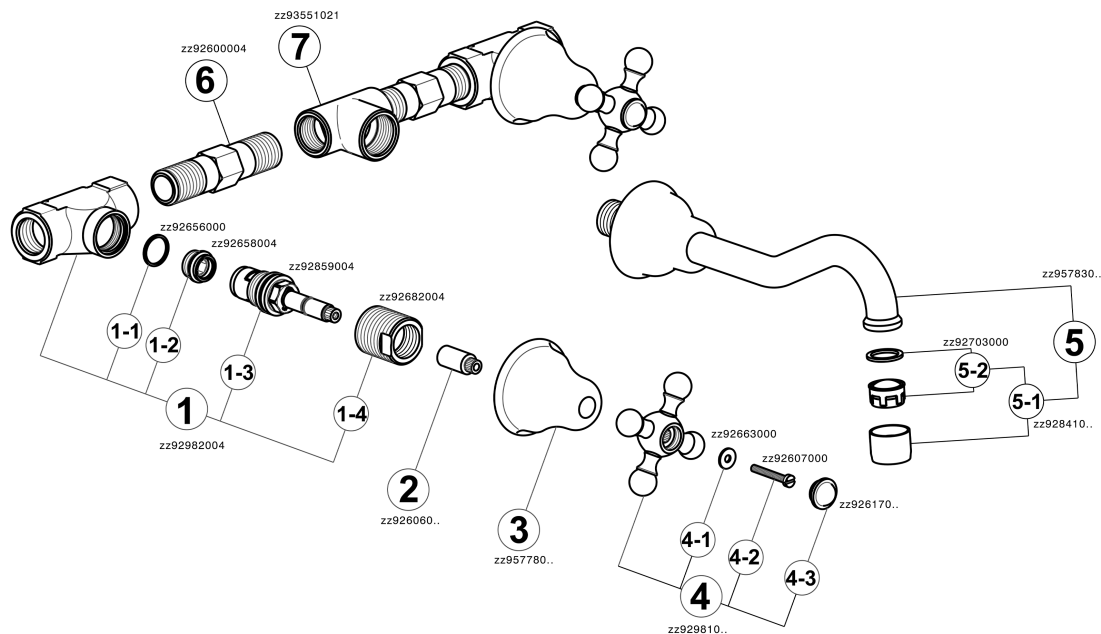

## Parte externa lavabo de pared ARCANA CERAMIC\_AC013510

MODELO **AC013510**

Parte externa lavabo de pared, sin parte empotrada, para art. ZA033511

### CARACTERÍSTICAS

Instalación	<b>Empotrado</b>
Empotrado 1	<b>ZA033511</b>

## Parte externa lavabo de pared ARCANA CERAMIC\_AC013510

AC013510

<https://es.cisal.it/parte-externa-lavabo-de-pared-arcana-ceramic-ac013510>

## Parte empotrada lavabo de pared EMPOTRADO\_ZA033511

MODELO **ZA033511**

Parte empotrada lavabo de pared, con montura de derecha y montura de izquierda

ACABADOS DISPONIBLES

CARACTERÍSTICAS

Empotrado **1**