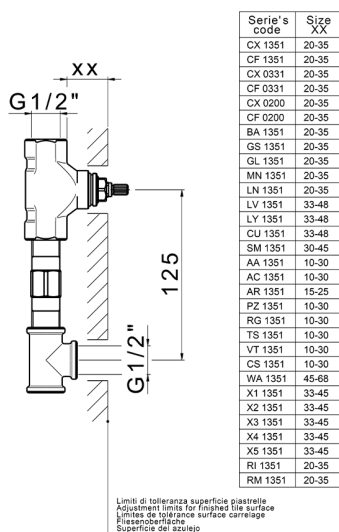

## Parte externa lavabo de pared ARCANA CERAMIC\_AC013510

AC013510

<https://es.cisal.it/parte-externa-lavabo-de-pared-arcana-ceramic-ac013510>

## Parte empotrada lavabo de pared EMPOTRADO\_ZA033511

MODELO **ZA033511**

Parte empotrada lavabo de pared, con montura de derecha y montura de izquierda

ACABADOS DISPONIBLES

CARACTERÍSTICAS

Empotrado **1**