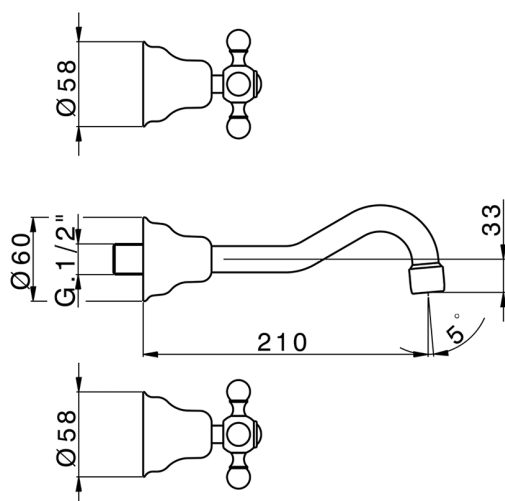

## Parte externa lavabo de pared ARCANA CERAMIC\_AC013510

MODELO **AC013510**

Parte externa lavabo de pared, sin parte empotrada, para art. ZA033511

### CARACTERÍSTICAS

Instalación	<b>Empotrado</b>
Empotrado 1	<b>ZA033511</b>

## Parte externa lavabo de pared ARCANA CERAMIC\_AC013510

AC013510

<https://es.cisal.it/parte-externa-lavabo-de-pared-arcana-ceramic-ac013510>

## Parte empotrada lavabo de pared EMPOTRADO\_ZA033511

MODELO **ZA033511**

Parte empotrada lavabo de pared, con montura de derecha y montura de izquierda

ACABADOS DISPONIBLES

CARACTERÍSTICAS

Empotrado **1**