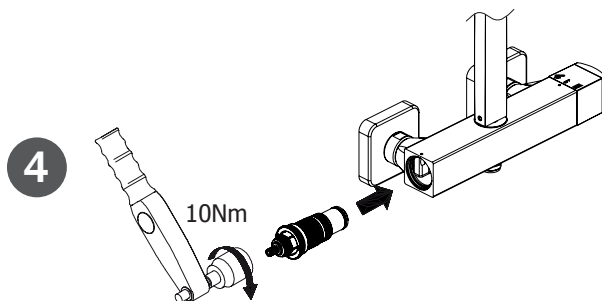

Not included / Non inclus / δεν συμπεριλαμβάνονται / Não incluído / Non incluso / brak w zestawie
no incluido / не входит до комплекты / neinclus / dahil değildir / Не входит в комплект