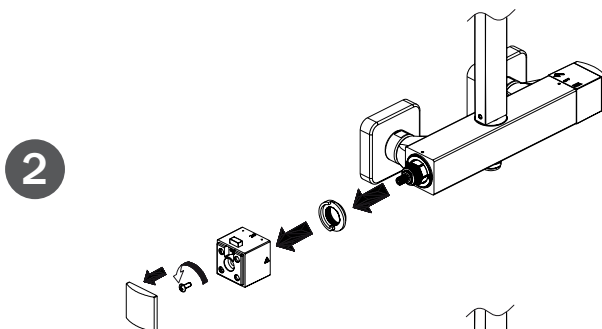

Not included / Non inclus / δεν συμπεριλαμβάνονται / Não incluído / Non incluso / brak w zestawie
no incluido / не входит до комплекты / neinclus / dahil değildir / Не входит в комплект