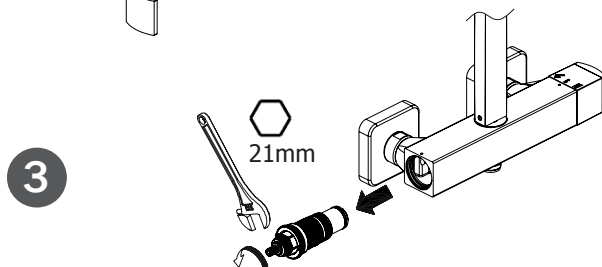

Not included / Non inclus / δεν συμπεριλαμβάνονται / Não incluído / Non incluso / brak w zestawie
no incluido / не входит до комплекты / neinclus / dahil değildir / Не входит в комплект