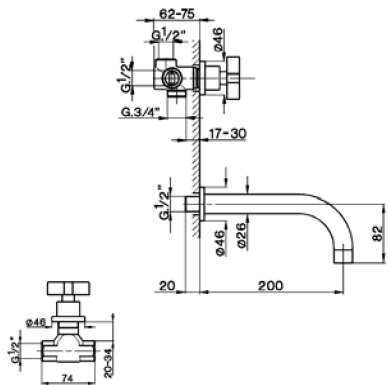

ISTRUZIONI DI MONTAGGIO PER ART. BA000210
INSTRUCTIONS DE MONTAGE POUR ART. BA000210
ASSEMBLING INSTRUCTIONS FOR ART. BA000210
INSTRUCCIONES DE MONTAJE PARA ART. BA000210
MONTAGEANWEISUNG FUER ART. BA000210
MONTAGE VOORSCHRIFT VOOR ART. BA000210

Rubmetteria CISAL S.p.A. 28010 Pella frazione Alzo (Novara) – ITALY – Via P.Durio, 160
 Telefono 0322/918111 – Telefax 0322/969518 - E-mail: cisal@cisal.it - www.cisal.it

CISAL Sänitar Armaturen Vertriebs GmbH - Gewerbestrasse 8 – 91452 Wilhermsdorf – GERMANY
 Telefon: 09102/9382-0 – Telefax 09102/9382-82