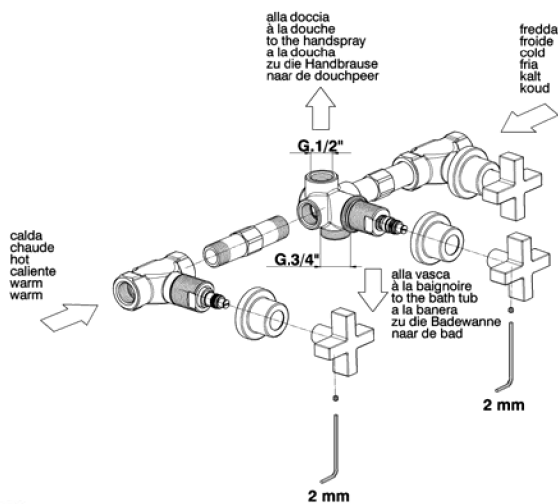

ISTRUZIONI DI MONTAGGIO PER ART. BA000210
INSTRUCTIONS DE MONTAGE POUR ART. BA000210
ASSEMBLING INSTRUCTIONS FOR ART. BA000210
INSTRUCCIONES DE MONTAJE PARA ART. BA000210
MONTAGEANWEISUNG FUER ART. BA000210
MONTAGE VOORSCHRIFT VOOR ART. BA000210

Rubmetteria CISAL S.p.A. 28010 Pella frazione Alzo (Novara) – ITALY – Via P.Durio, 160
 Telefono 0322/918111 – Telefax 0322/969518 - E-mail: cisal@cisal.it - www.cisal.it

CISAL Sänitar Armaturen Vertriebs GmbH - Gewerbestrasse 8 – 91452 Wilhermsdorf – GERMANY
 Telefon: 09102/9382-0 – Telefax 09102/9382-82