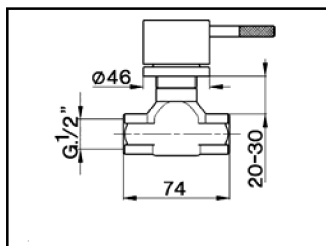

**ISTRUZIONI DI MONTAGGIO RUBINETTI INCASSO LS/PU/BA**  
**INSTRUCTIONS DE MONTAGE POUR ROBINET A ENCASTRER LS/PU/BA**  
**ASSEMBLING INSTRUCTIONS FOR CONCEALED TAPS LS/PU/BA**  
**INSTRUCCIONES DE MONTAJE PARA GRIFOS ENCAJE LS/PU/BA**  
**MONTAGEANWEISUNG FUER UNTERPUTZVENTILE FUER LS/PU/BA**  
**MONTAGE VOORSCHRIFT VOOR INBOUW KRANEN LS/PU/BA**

**PU 00030 3**

**LS 00030 3**

**LS 00031 0**

**BA 00020 0**

**LS 00020 0**

**BA 00021 0**

**BA 00031 0**

**LS 00030 3**