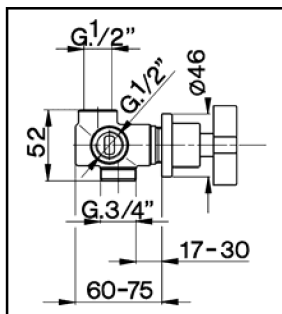

**ISTRUZIONI DI MONTAGGIO RUBINETTI INCASSO LS/PU/BA**  
**INSTRUCTIONS DE MONTAGE POUR ROBINET A ENCASTRER LS/PU/BA**  
**ASSEMBLING INSTRUCTIONS FOR CONCEALED TAPS LS/PU/BA**  
**INSTRUCCIONES DE MONTAJE PARA GRIFOS ENCAJE LS/PU/BA**  
**MONTAGEANWEISUNG FUER UNTERPUTZVENTILE FUER LS/PU/BA**  
**MONTAGE VOORSCHRIFT VOOR INBOUW KRANEN LS/PU/BA**

**PU 00030 3**

**LS 00030 3**

**LS 00031 0**

**BA 00020 0**

**LS 00020 0**

**BA 00021 0**

**BA 00031 0**

**LS 00030 3**