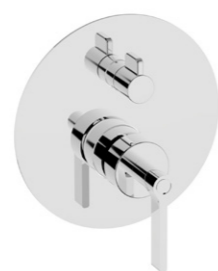

GRACE | Collection

Monocomando Lavabo
Basin Mixer
Mitigeur Lavabo

Miscelatore Lavabo
Basin Mixer
Mitigeur Lavabo

Batteria Lavabo
Basin Set
Lavabo 3 Trous

Parte Esterna Batteria Lavabo
Basin Set Concealed Part
Partie Encastrée Lavabo Mural
per / for / pour **ZA 033511**

STAR

GS 51
Miscelatore Lavabo
Basin Mixer

GRACE | Collection

Completo Termostatico Vasca
Thermo Bath/S. Set
Ensemble Thermo Bain/D.

Completo Termostatico Doccia
Thermo Shower Set
Ensemble Thermo Douche

Miscelatore Vasca
Bath Mixer
Mitigeur Bain

Batteria Termostatico Bordo Vasca
Thermo Deck Mounted Bath Set
Ensemble Bain/D. Thermo sur Gorge

LINE

GL 106
Batteria Lavabo
Basin Set

STAR

GS 1810
Termostatico 2 Uscite
2-Function Thermo

GRACE | Collection

GC 002300
Parte Esterna Monocomando Vasca/Doccia
Bath/Shower Mixer Exposed Part
Partie Décor Mitigeur Bain/Douche

per / for / pour EASY Box
ZA 000230

MN 018106
Parte Esterna Termostatico 2 Uscite
2-Outlet Thermo Exposed Part
Partie Décor Thermo 2 Sorties