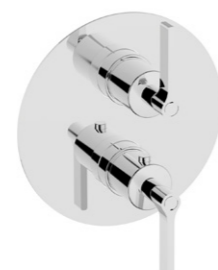

GL 0BT030
Parte Esterna Termostatico 1/2/3 Uscite
1/2/3 Outlet Thermo Exposed Part
Partie Décor Thermo 1/2/3 Sorties

per / for / pour ONE Box
ZA 00B030 - ZA 00B031