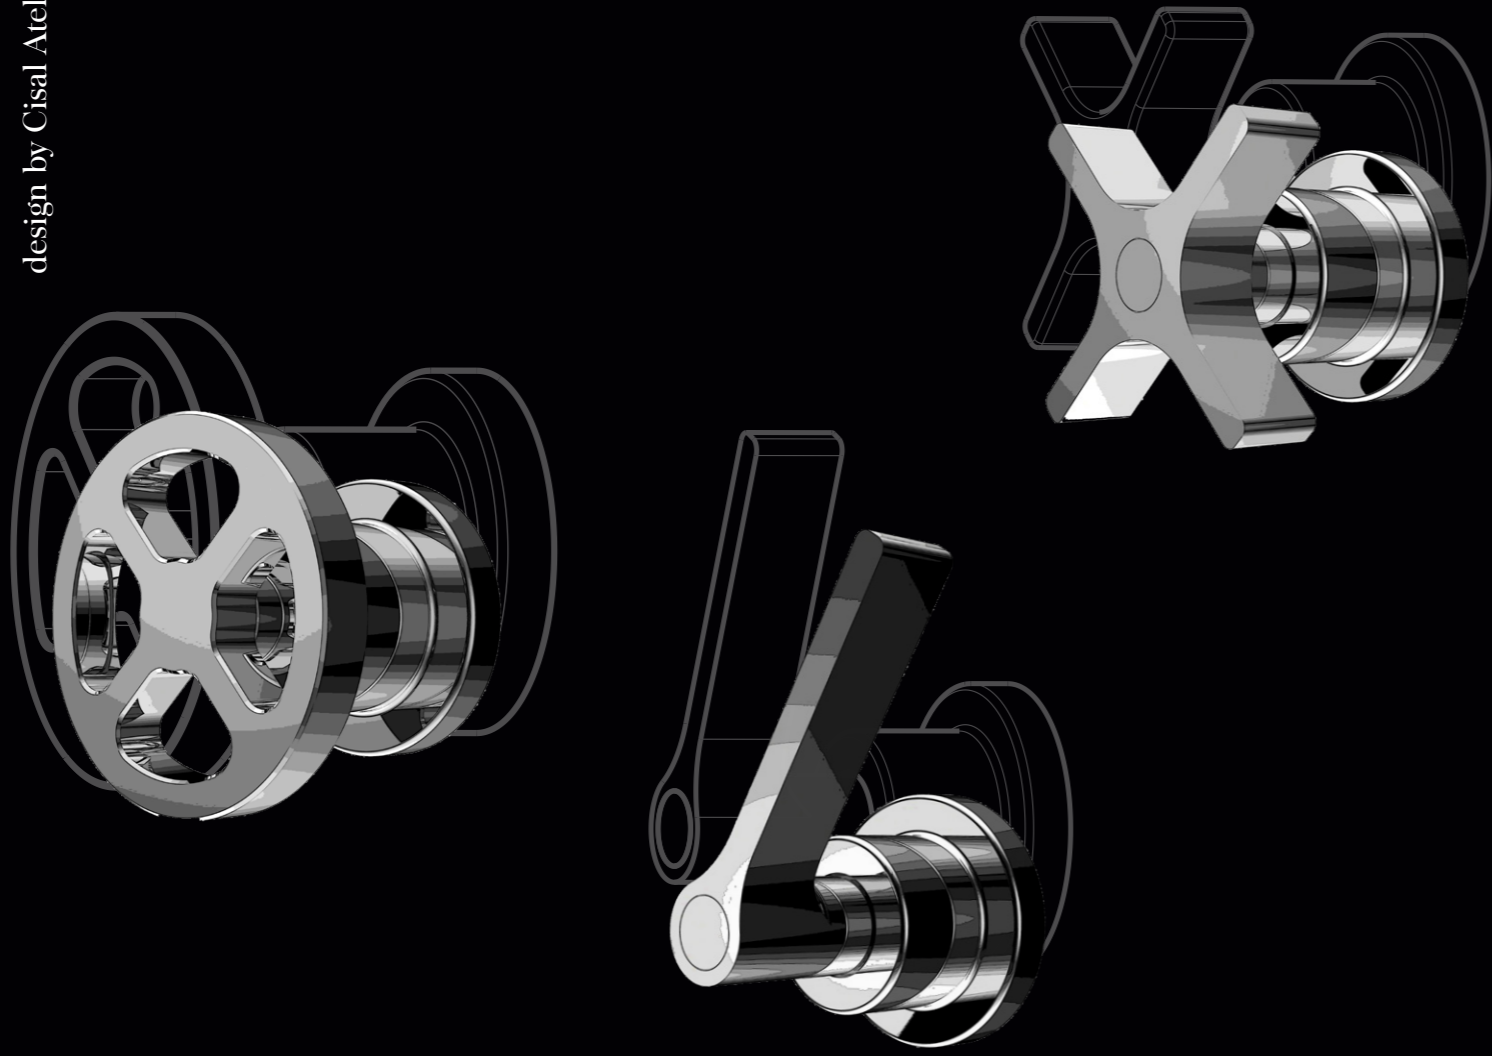

cisal

*GRACE
Collection*

design by Cisal Atelier

STAR

GS 106
Batteria Lavabo
Basin Set

MARINA

MN 106
Batteria Lavabo
Basin Set

MARINA

MN R200
Termostatico 2 Funzioni
2-Function Thermo

Cod 0101665000 Ed 09 22

CISAL
28010 Alzo di Pella (NO)
Italia - Via Pietro Durio, 160
Tel. +39 0322 918111 - Fax +39 0322 969518
cisal@cisal.it - www.cisal.it

GRACE | Collection

Monocomando Lavabo
Basin Mixer
Mitigeur Lavabo

Miscelatore Lavabo
Basin Mixer
Mitigeur Lavabo

Batteria Lavabo
Basin Set
Lavabo 3 Trous

Parte Esterna Batteria Lavabo
Basin Set Concealed Part
Partie Encastrée Lavabo Mural
per / for / pour **ZA 033511**