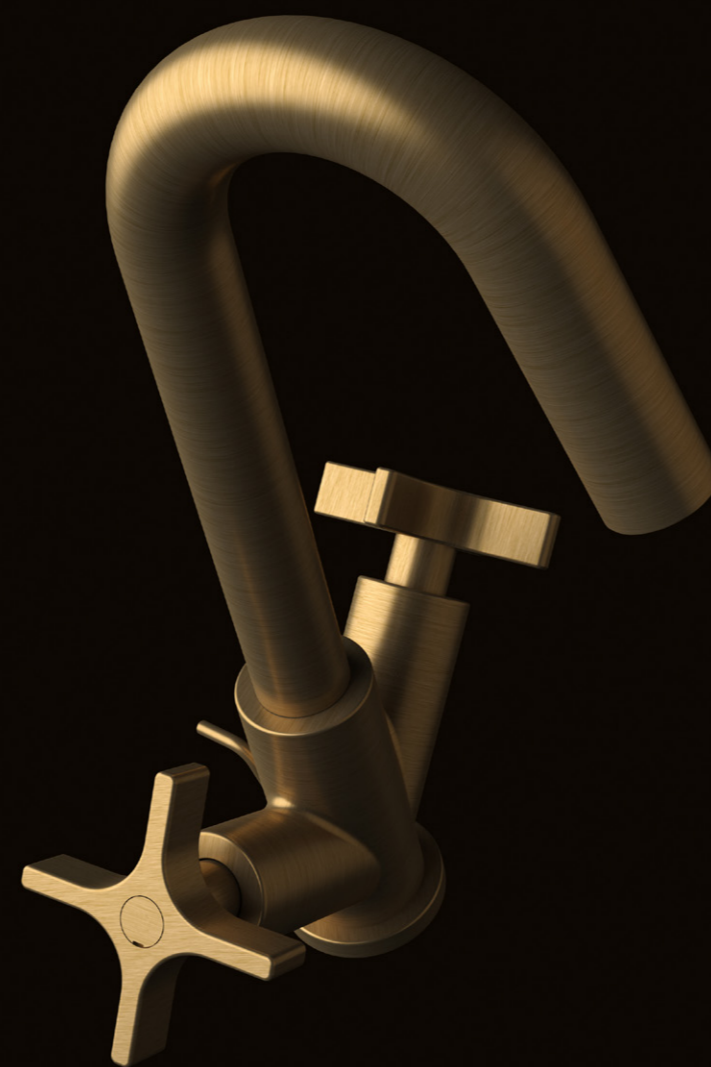

cisal

*GRACE
Collection*

design by Cisal Atelier

STAR

GS 106
Batteria Lavabo
Basin Set

MARINA

MN 106
Batteria Lavabo
Basin Set

MARINA

GRACE | Collection

Monocomando Lavabo
Basin Mixer
Mitigeur Lavabo

Miscelatore Lavabo
Basin Mixer
Mitigeur Lavabo

Batteria Lavabo
Basin Set
Lavabo 3 Trous

Parte Esterna Batteria Lavabo
Basin Set Concealed Part
Partie Encastrée Lavabo Mural
per / for / pour **ZA 033511**

STAR

GS 51
Miscelatore Lavabo
Basin Mixer

GRACE | Collection

Completo Termostatico Vasca
Thermo Bath/S. Set
Ensemble Thermo Bain/D.

Completo Termostatico Doccia
Thermo Shower Set
Ensemble Thermo Douche

Miscelatore Vasca
Bath Mixer
Mitigeur Bain

Batteria Termostatico Bordo Vasca
Thermo Deck Mounted Bath Set
Ensemble Bain/D. Thermo sur Gorge

LINE

GL 106
Batteria Lavabo
Basin Set

STAR

GS 1810
Termostatico 2 Uscite
2-Function Thermo

GRACE | Collection