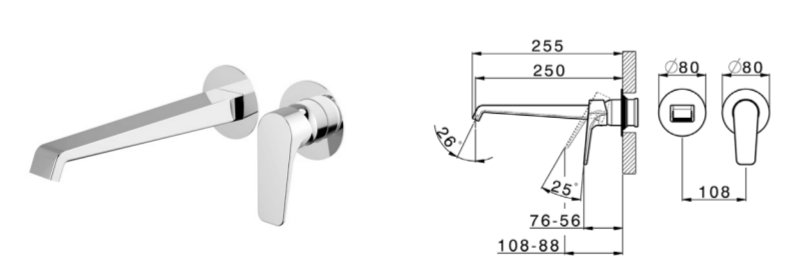

**RK 00060**  
Completo Monocomando Vasca  
Mixer Bath/S. Set  
Ensemble Mitigeur Bain/D.

**RK 000130**  
Monocomando Vasca  
Bath/S. Mixer  
Mitigeur Bain/D.

**RK 000460**  
Completo Monocomando Doccia  
Mixer Shower Set  
Ensemble Mitigeur Douche

**RK 000440**  
Monocomando Doccia  
Shower Mixer  
Mitigeur Douche

**RK 13**  
Monocomando Vasca  
Bath/S. Mixer

**RK 005511**  
Parte Esterna Monocomando Lavabo  
Basin Mixer Exposed Part  
Partie Apparente Mitigeur Lavabo  
per/for /pour EASY Box