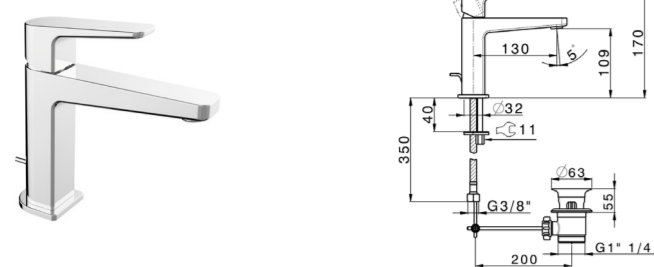

**cisal**  
**ROCK&ROLL**  
*Collection*

design by Císal Atelier

**RK 354**  
 Monocomando Lavabo  
 Basin Mixer

**RK 50**  
 Monocomando Lavabo  
 Basin Mixer

**RL 551**  
 Monocomando Lavabo  
 Basin Mixer

Cod. 0101709000 Ed. 03.23

cisal.it

CISAL  
 28010 Alzo di Pella (NO)  
 Italia - Via Pietro Duro 160  
 Tel. +39 0322 918111 - Fax +39 0322 969518  
 cisal@cisal.it

**RK 000494**  
Monocomando Lavabo  
Basin Mixer  
Mitigeur Lavabo