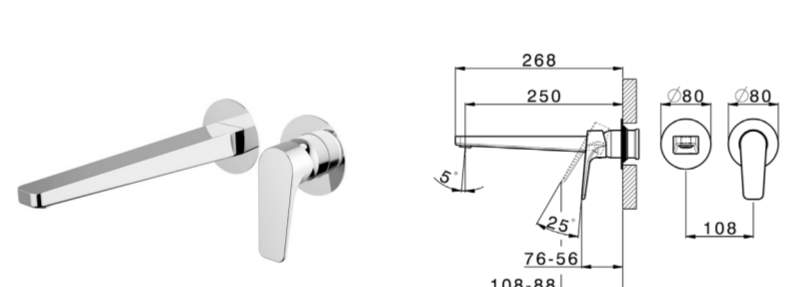

RL 005511
Parte Esterna Monocomando Lavabo
Basin Mixer Exposed Part
Partie Apparente Mitigeur Lavabo
per/for /pour EASY Box

RK 005511
Parte Esterna Monocomando Lavabo
Basin Mixer Exposed Part
Partie Apparente Mitigeur Lavabo
per/for /pour EASY Box