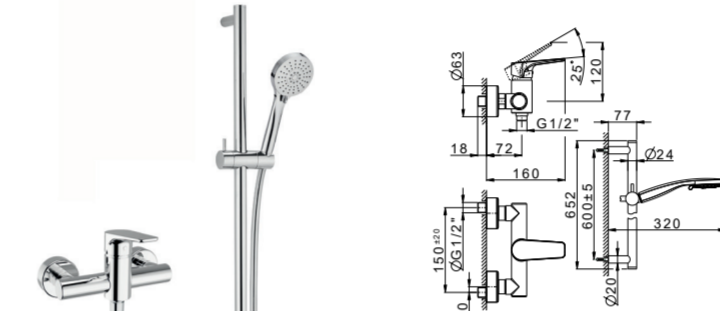

**RL 000494**  
Monocomando Lavabo  
Basin Mixer  
Mitigeur Lavabo

**RK 003544**  
Monocomando Lavabo  
Basin Mixer  
Mitigeur Lavabo

**RL 003544**  
Monocomando Lavabo  
Basin Mixer  
Mitigeur Lavabo

**RL 354**  
Miscelatore Lavabo  
Basin Mixer

**RK 00060**  
Completo Monocomando Vasca  
Mixer Bath/S. Set  
Ensemble Mitigeur Bain/D.

**RK 000130**  
Monocomando Vasca  
Bath/S. Mixer  
Mitigeur Bain/D.

**RK 000460**  
Completo Monocomando Doccia  
Mixer Shower Set  
Ensemble Mitigeur Douche