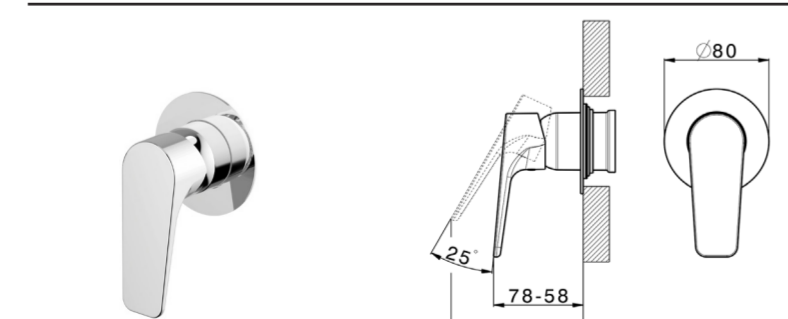

RK 002300
Parte Esterna Monocomando Vasca/Doccia
Bath/Shower Mixer Exposed Part
Partie Décor Mitigeur Bain/Douche
per/for /pour EASY Box

RK 003000
Parte Esterna Monocomando Doccia
Shower Mixer Exposed Part
Partie Décor Mitigeur Douche
per/for /pour ZA 005300 - ZA 005301