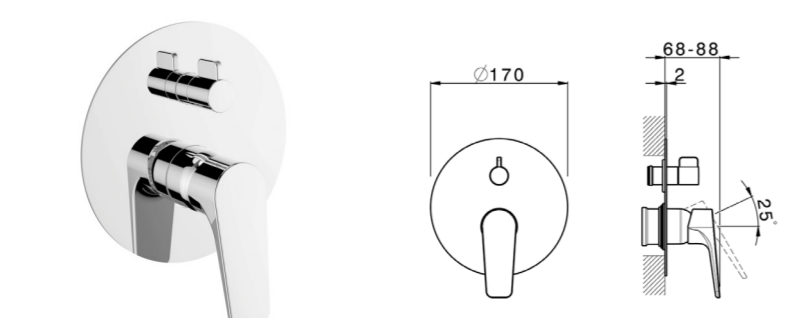

**RK 000440**  
Monocomando Doccia  
Shower Mixer  
Mitigeur Douche

**RK 13**  
Monocomando Vasca  
Bath/S. Mixer

**RK 005511**  
Parte Esterna Monocomando Lavabo  
Basin Mixer Exposed Part  
Partie Apparente Mitigeur Lavabo  
per/for /pour EASY Box

**RL 005511**  
Parte Esterna Monocomando Lavabo  
Basin Mixer Exposed Part  
Partie Apparente Mitigeur Lavabo  
per/for /pour EASY Box

**RK 003000**  
Parte Esterna Monocomando Doccia  
Shower Mixer Exposed Part  
Partie Décor Mitigeur Douche  
per/for /pour ZA 005300 - ZA 005301

**RK 002300**  
Parte Esterna Monocomando Vasca/Doccia  
Bath/Shower Mixer Exposed Part  
Partie Décor Mitigeur Bain/Douche  
per/for /pour EASY Box

**FINITURE | FINISHES**

**METALLI CLASSICI  
CLASSIC METALS**