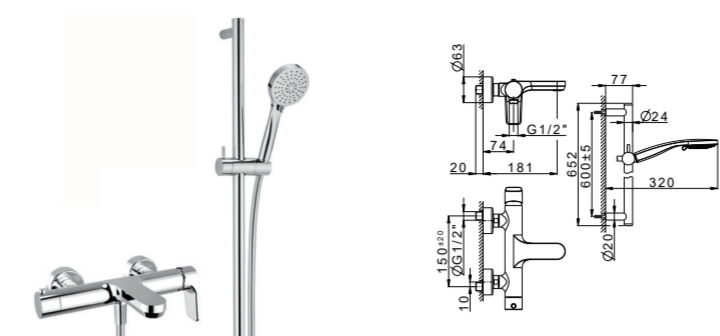

**RL 000494**  
Monocomando Lavabo  
Basin Mixer  
Mitigeur Lavabo

**RK 003544**  
Monocomando Lavabo  
Basin Mixer  
Mitigeur Lavabo

**RL 003544**  
Monocomando Lavabo  
Basin Mixer  
Mitigeur Lavabo

**RL 354**  
Miscelatore Lavabo  
Basin Mixer

**RK 00060**  
Completo Monocomando Vasca  
Mixer Bath/S. Set  
Ensemble Mitigeur Bain/D.

**RK 000130**  
Monocomando Vasca  
Bath/S. Mixer  
Mitigeur Bain/D.

**RK 000460**  
Completo Monocomando Doccia  
Mixer Shower Set  
Ensemble Mitigeur Douche