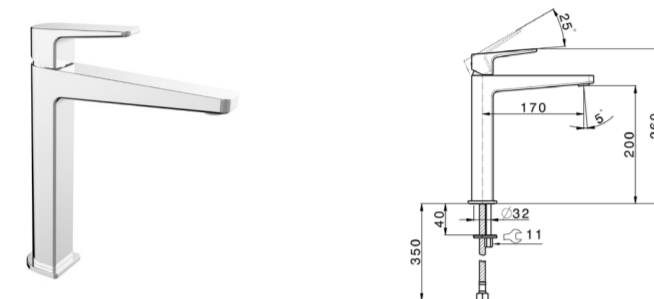

RK 003544
Monocomando Lavabo
Basin Mixer
Mitigeur Lavabo