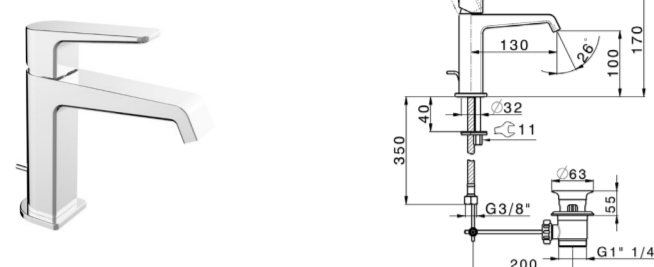

Cod. 0101709000 Ed. 03.23

cisal.it

CISAL  
 28010 Alzo di Pella (NO)  
 Italia - Via Pietro Duro 160  
 Tel. +39 0322 918111 - Fax +39 0322 969518  
 cisal@cisal.it

**RK 000494**  
Monocomando Lavabo  
Basin Mixer  
Mitigeur Lavabo