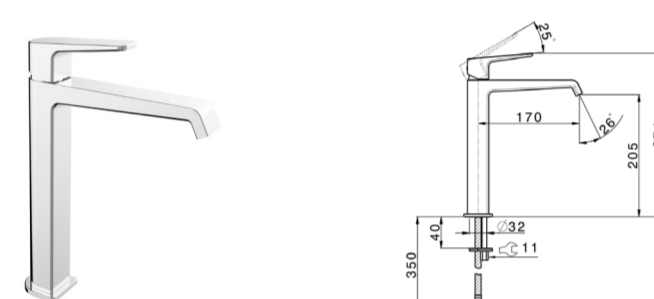

RL 003544
Monocomando Lavabo
Basin Mixer
Mitigeur Lavabo